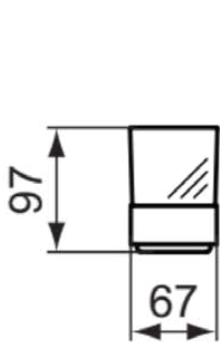

CONCA

T4505A2

CONCA | Zahnputzbecher 68x95x97 mm in brushed gold | PVD Technologie

Bild & Zeichnung

Allgemeine Informationen

Produktkategorie:	Badaccessoires
Produktart:	Zahnputzbecher
Marke:	Ideal Standard
Kollektion:	CONCA
Designer:	Palomba Serafini Associati
Farbe:	A2 - Brushed Gold
Oberflächenveredelung:	satin
Höhe (mm):	97
Breite (mm):	68
Ausladung (mm):	95
Befestigungsart:	Befestigungsschrauben
Nettogewicht (kg):	0.41
EAN Code:	8014140479284

Features

PVD	PVD Technologie
-----	-----------------

Downloads

- [Declaration of Conformity](#)
- [Installation Guide](#)

Produktspezifikationen

Anzahl der Befestigungspunkte:	2
Farbcode:	A2
Farbbeschreibung:	brushed gold
Farbe des Glases:	matt
Verdeckte Befestigung:	Ja
Material:	Metall
Material der Befestigungshalterung:	Metall
Material des Zahnbechers:	Glas
PVD Technologie:	Ja
Oberflächenschutz:	PVD
Oberflächenveredelung:	satin
Mit Rosette(n):	Nein
Befestigungsmaterial im Lieferumfang enthalten:	Ja
Befestigungsart:	Befestigungsschrauben
Montageart:	wandhängend