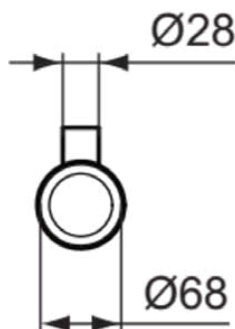

CONCA

T4505A2

CONCA | Zahnputzbecher 68x95x97 mm in brushed gold | PVD Technologie

Bild & Zeichnung

Allgemeine Informationen

Produktkategorie:	Badaccessoires
Produktart:	Zahnputzbecher
Marke:	Ideal Standard
Kollektion:	CONCA
Designer:	Palomba Serafini Associati
Farbe:	A2 - Brushed Gold
Oberflächenveredelung:	satin
Höhe (mm):	97
Breite (mm):	68
Ausladung (mm):	95
Befestigungsart:	Befestigungsschrauben
Nettogewicht (kg):	0.41
EAN Code:	8014140479284

Features

PVD	PVD Technologie
-----	-----------------

Downloads

- [Declaration of Conformity](#)
- [Installation Guide](#)

Produktspezifikationen

Anzahl der Befestigungspunkte:	2
Farbcode:	A2
Farbbeschreibung:	brushed gold
Farbe des Glases:	matt
Verdeckte Befestigung:	Ja
Material:	Metall
Material der Befestigungshalterung:	Metall
Material des Zahnbechers:	Glas
PVD Technologie:	Ja
Oberflächenschutz:	PVD
Oberflächenveredelung:	satin
Mit Rosette(n):	Nein
Befestigungsmaterial im Lieferumfang enthalten:	Ja
Befestigungsart:	Befestigungsschrauben
Montageart:	wandhängend