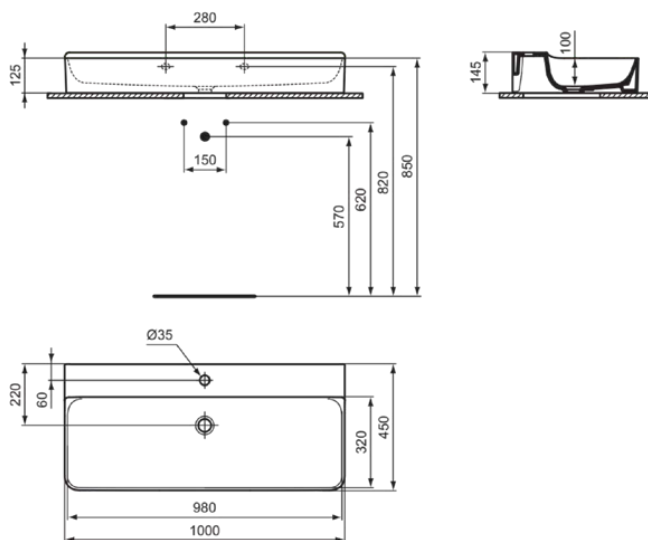

CONCA

T380001

CONCA | Waschtisch 1000x450x145 mm in weiß glänzend, 1 Hahnloch, ohne Überlauf | Platzsparender Waschtisch

Bild & Zeichnung

Allgemeine Informationen

Produktkategorie:	Waschtische
Produktart:	Waschtisch
Marke:	Ideal Standard
Kollektion:	CONCA
Designer:	Palomba Serafini Associati
Farbe:	01 - Weiß Glänzend
Oberflächenveredelung:	glänzend
Höhe (mm):	145
Breite (mm):	1000
Ausladung (mm):	450
Nettogewicht (kg):	25,40
EAN Code:	8014140458166

Features

Platzsparender Waschtisch

Produktstandards & Zertifikate

Normen:	EN 14688
Leistungserklärung (DoP):	CL00

Produktspezifikationen

Farbcode:	01
Farbbeschreibung:	weiß glänzend
Barrierefreies Produkt:	Nein
Mit Kettenöse:	Nein
Material:	Keramik
Materialspezifikation:	Feinfeuerton
Anzahl von Hahnlöchern je Waschbecken:	1
Anzahl von Waschbecken:	1
Sichtbarer Überlauf:	Nein
PVD Technologie:	Nein
Ablagefläche:	Hinten
Oberflächenveredelung:	glänzend
Position des Hahnlochs:	Mitte
Mit Rückwand:	Nein
Mit Verschlussstopfen:	Nein
Mit Überlauf:	Nein
Mit Siphon:	Nein
Montageart:	wandhängend