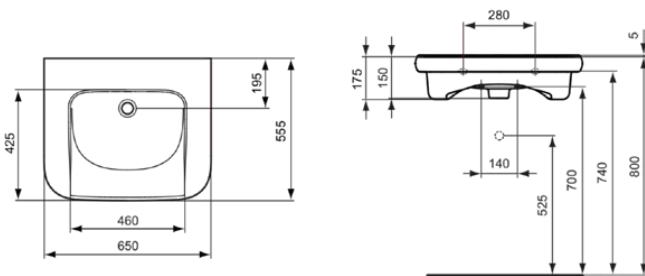

## S253401

CONTOUR 21 | Waschtisch 650x555x175 mm in weiß glänzend, ohne Hahnloch, ohne Überlauf

### Allgemeine Informationen

Produktkategorie:	Waschtische
Produktart:	Waschtisch
Marke:	Ideal Standard
Kollektion:	CONTOUR 21
Designer:	Ideal Standard
Farbe:	01 - Weiß Glänzend
Oberflächenveredelung:	glänzend
Höhe (mm):	175
Breite (mm):	650
Ausladung (mm):	555
Nettogewicht (kg):	19.00
EAN Code:	5017830434900