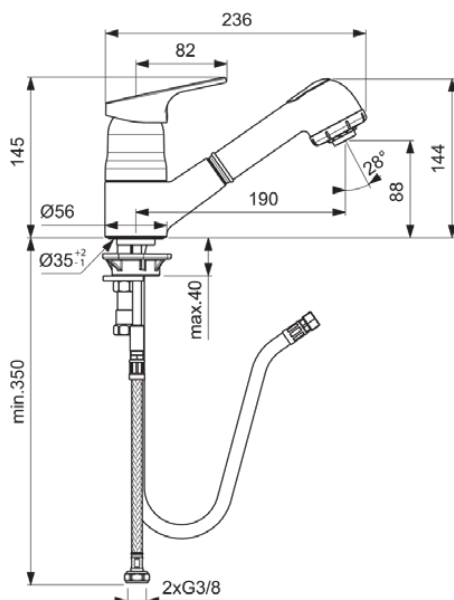

CERAFIT

BC146AA

CERAFIT | Küchenarmatur 56x236x145 mm, 190 mm vertikaler Abstand bis Mitte Auslauf in chrom, 9 l/min (3 bar) | EasyFix, Click-Technologie, EPD, 2 Strahlarten, Herausziehbare Handbrause, SmartShine Oberfläche

Bild & Zeichnung

Allgemeine Informationen

| | |
|------------------------|-----------------|
| Produktkategorie: | Küchenarmaturen |
| Produktart: | Küchenarmatur |
| Marke: | Ideal Standard |
| Kollektion: | CERAFIT |
| Designer: | Ideal Standard |
| Farbe: | AA - Chrom |
| Oberflächenveredelung: | glänzend |
| Höhe (mm): | 145 |
| Breite (mm): | 56 |
| Ausladung (mm): | 236 |
| Befestigungsart: | EasyFix |
| Nettogewicht (kg): | 1.66 |
| EAN Code: | 3800861062240 |

Downloads

- [EPD](#)
- [Declaration of Conformity](#)
- [Spare Parts List](#)

Produktstandards & Zertifikate

Normen: EN 248 | DIN 4109 | EN 817

Produktspezifikationen

| | |
|------------------------|---------|
| Anzahl der Griffe: | 1 |
| BlueStart Technologie: | Nein |
| Farbcode: | AA |
| Farbbeschreibung: | chrom |
| Cool Body Technologie: | Nein |
| DVGW-Eigensicher: | Ja |
| Easy-Fix Technologie: | Ja |
| Griffposition: | Oben |
| IdealPure Technologie: | Nein |
| Niederdruckmodell: | Nein |
| Material: | Metall |
| Materialspezifikation: | Messing |