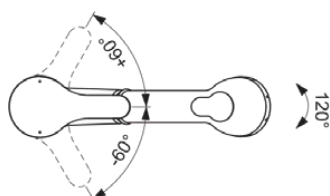

CERAFIT

BC146AA

CERAFIT | Küchenarmatur 56x236x145 mm, 190 mm vertikaler Abstand bis Mitte Auslauf in chrom, 9 l/min (3 bar) | EasyFix, Click-Technologie, EPD, 2 Strahlarten, Herausziehbare Handbrause, SmartShine Oberfläche

Bild & Zeichnung

Allgemeine Informationen

| | |
|------------------------|-----------------|
| Produktkategorie: | Küchenarmaturen |
| Produktart: | Küchenarmatur |
| Marke: | Ideal Standard |
| Kollektion: | CERAFIT |
| Designer: | Ideal Standard |
| Farbe: | AA - Chrom |
| Oberflächenveredelung: | glänzend |
| Höhe (mm): | 145 |
| Breite (mm): | 56 |
| Ausladung (mm): | 236 |
| Befestigungsart: | EasyFix |
| Nettogewicht (kg): | 1.66 |
| EAN Code: | 3800861062240 |