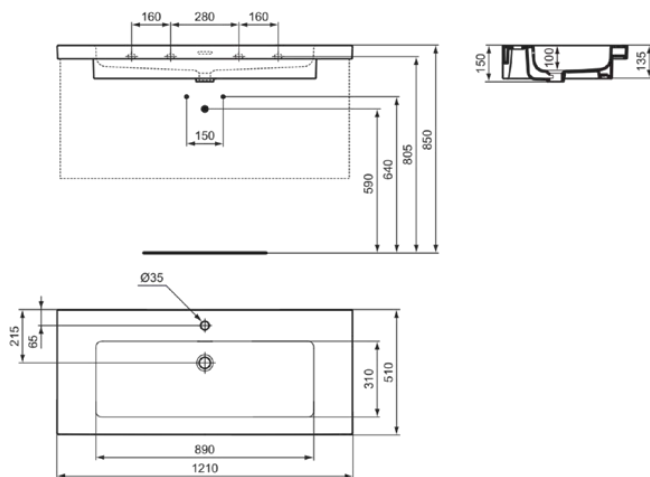

EXTRA

T4370V1

EXTRA | Möbelwaschtisch 1210x510x150 mm in weiß seidenmatt, 1 Hahnloch, mit Überlauf

Bild & Zeichnung

Allgemeine Informationen

Produktkategorie:	Waschtische
Produktart:	Möbelwaschtisch
Marke:	Ideal Standard
Kollektion:	EXTRA
Designer:	Palomba Serafini Associati
Farbe:	V1 - Weiß Seidenmatt
Oberflächenveredelung:	satın
Höhe (mm):	150
Breite (mm):	1210
Ausladung (mm):	510
Nettogewicht (kg):	34.40
EAN Code:	8014140487364

Produktstandards & Zertifikate

Normen:	EN 14688
---------	----------

Produktspezifikationen

Farbcode:	V1
Farbbeschreibung:	weiß seidenmatt
Geschliffene Unterseite:	Nein
Barrierefreies Produkt:	Nein
Mit Kettenöse:	Nein
Material:	Keramik
Materialspezifikation:	Feinfeuerton
Anzahl von Hahnlöchern je Waschbecken:	1
Anzahl von Waschbecken:	1
Sichtbarer Überlauf:	Ja
PVD Technologie:	Nein
Ablagefläche:	Hinten
Oberflächenveredelung:	satın
Position des Hahnlochs:	Mitte
Form des Überlaufs:	Geschlitzt
Mit Rückwand:	Nein
Mit Verschlussstopfen:	Nein
Mit Überlauf:	Ja
Mit Siphon:	Nein
Montageart:	wandhängend