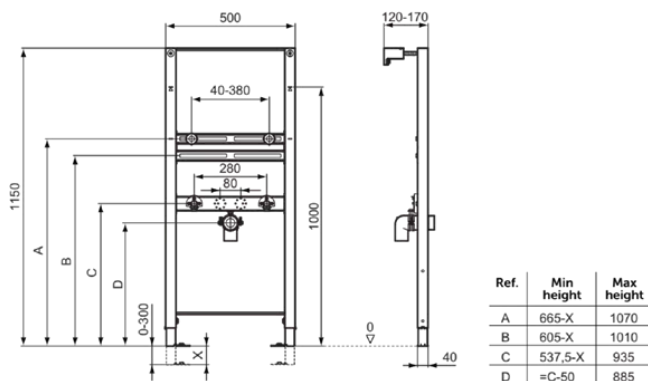

PROSYS

R010267

PROSYS | Waschtisch Montagerahmen 500x120x1150 mm in neutral

Bild & Zeichnung

Allgemeine Informationen

Produktkategorie:	Vorwandinstallationen
Produktart:	Waschtisch Montagerahmen
Marke:	Ideal Standard
Kollektion:	PROSYS
Farbe:	67 - Neutral
Oberflächenveredelung:	Matt
Höhe (mm):	1150
Breite (mm):	500
Ausladung (mm):	120 - 170
Befestigungsart:	Befestigungsschrauben
Nettogewicht (kg):	4,00
EAN Code:	3391500579613

Downloads

- [Declaration of Conformity](#)
- [Installation Guide](#)

Produktspezifikationen

Einstellbare Beinbremse:	Nein
Farbcode:	67
Farbbeschreibung:	neutral
Easy-Fix Technologie:	Ja
Einstellbare Montagefüße:	Ja
Material des Rahmens:	Stahl
Material der Ablaufgarnitur:	Kunststoff
Anzahl der Wasseranschlußpositionen:	2
PVD Technologie:	Nein
SmartValve Technologie:	Nein
Oberflächenveredelung:	Matt
Vertikale Tragfähigkeit:	150
Wassersparend:	Nein
Mit Halterung für obere Wandmontage:	Ja
Mit Anschlussstutzen:	Ja
Freistehend:	Nein
Befestigungsmaterial im Lieferumfang enthalten:	Ja
Befestigungsart:	Befestigungsschrauben
Montageart:	Boden / Wand