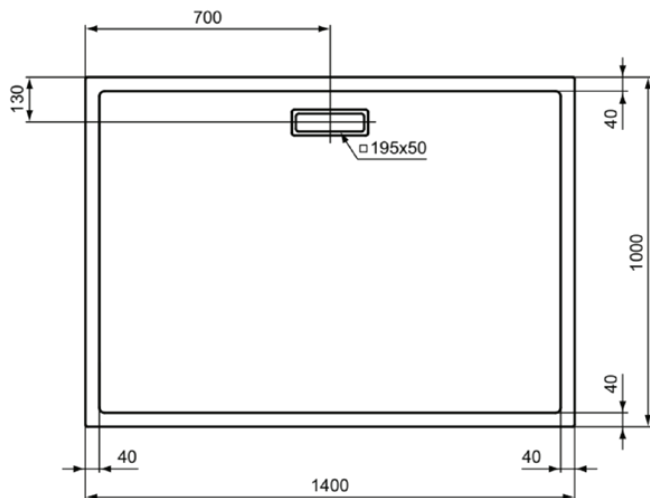

ULTRAFLAT NEW

T4490V1

ULTRAFLAT NEW | Rechteck-Brausewanne 1400x1000x25 mm in weiß seidenmatt, ohne Ablaufgarnitur | Reinigungsmittelbeständig, Lichtbeständig, Barrierefrei, gemäß DIN 18040, 25 mm Höhe

Bild & Zeichnung

Allgemeine Informationen

Produktkategorie:	Brausewannen
Produktart:	Rechteck-Brausewanne
Marke:	Ideal Standard
Kollektion:	ULTRAFLAT NEW
Designer:	Ideal Standard
Farbe:	V1 - Weiß Seidenmatt
Oberflächenveredelung:	satin
Höhe (mm):	25
Breite (mm):	1400
Ausladung (mm):	1000
Empfohlenes Fußset:	T4627
Nettogewicht (kg):	25.40
EAN Code:	8014140482277

Features

Reinigungsmittelbeständig

Lichtbeständig

Barrierefrei, gemäß DIN 18040

25 mm Höhe

Downloads

- [Installation Guide](#)

Produktstandards & Zertifikate

ULTRAFLAT NEW

T4490V1

ULTRAFLAT NEW | Rechteck-Brausewanne 1400x1000x25 mm in weiß seidenmatt, ohne Ablaufgarnitur | Reinigungsmittelbeständig, Lichtbeständig, Barrierefrei, gemäß DIN 18040, 25 mm Höhe

Produktspezifikationen