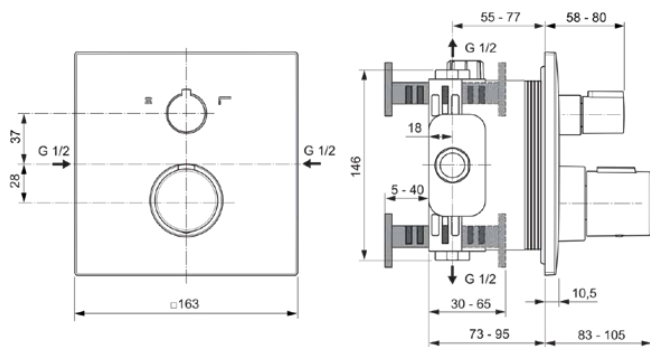

## A7522A2

Ceratherm C100 | Badearmatur UP Bausatz 2 163x83x163 mm in brushed gold, Kit 1 required (A1000), 23.0 l/min (3 bar) | Thermostatfunktion, Wasser- & Energiesparend, Sicherheitssperre, PVD Technologie

### Allgemeine Informationen

Produktkategorie:	Badearmaturen
Produktart:	Badearmatur UP Bausatz 2
Marke:	Ideal Standard
Kollektion:	Ceratherm C100
Designer:	Ideal Standard
Farbe:	A2 - Brushed Gold
Oberflächenveredelung:	satin
Höhe (mm):	163
Breite (mm):	163
Ausladung (mm):	83 - 105
Befestigungsart:	Kit 1 benötigt
Empfohlenes Unterputz-Kit:	A1000
Nettogewicht (kg):	1.74
EAN Code:	4015413350501