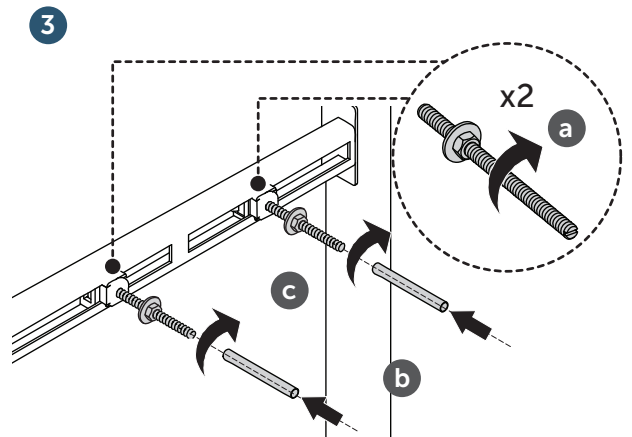

PROSYS

PROSYS FRAME ACSB BASIN

Installation - Installazione - Installation - Montage - Instalación - Montering - Монтаж
 Montáž - Paigaldamine - Εγκατάσταση - Beszerelés - Montavimas - Montāža - Instalare
 Инсталација - Montaž - Установка - Montaža - Montáž - Montaj - Інсталяція

(dimensions in millimeters)

Ref	A	B	C
Min height	665-X	605-X	537,5-X
Max height	1070	1010	935

Ideal Standard International NV
Corporate Village – Gent Building
Da Vincilaan 2
B1935 – Zaventem
Belgium

BE +32 (0)2 325 66 33
BG +359 675 30362
DE +49 (0)228 521 580
EG +202 26969700
FR +33 (0)1 49 38 28 00
GB 01482 496 318
GR +30 210 67 90 810
HR +38591 22 99 304