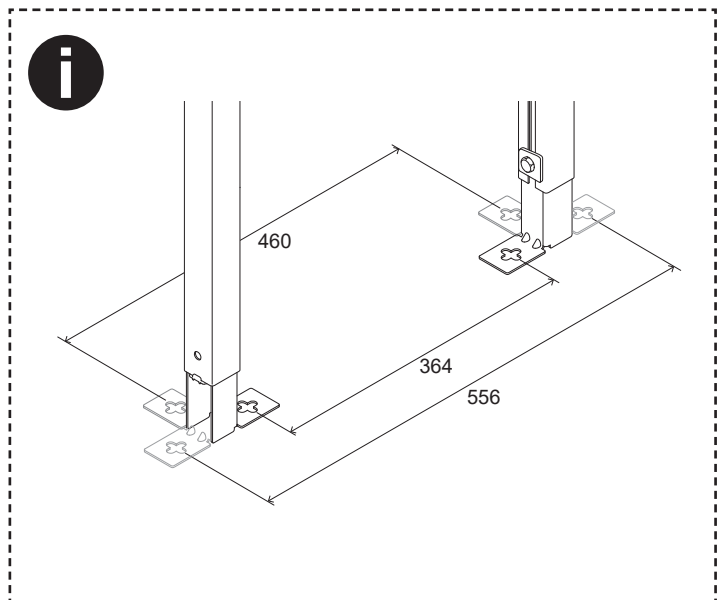

PROSYS

PROSYS FRAME ACSB BASIN

Installation - Installazione - Installation - Montage - Instalación - Montering - Монтаж
 Montáž - Paigaldamine - Εγκατάσταση - Beszerelés - Montavimas - Montāža - Instalare
 Инсталација - Montaž - Установка - Montaža - Montáž - Montaj - Інсталяція

(dimensions in millimeters)

Ref	A	B	C
Min height	665-X	605-X	537,5-X
Max height	1070	1010	935

Ideal Standard International NV
Corporate Village – Gent Building
Da Vincilaan 2
B1935 – Zaventem
Belgium

BE +32 (0)2 325 66 33
BG +359 675 30362
DE +49 (0)228 521 580
EG +202 26969700
FR +33 (0)1 49 38 28 00
GB 01482 496 318
GR +30 210 67 90 810
HR +38591 22 99 304