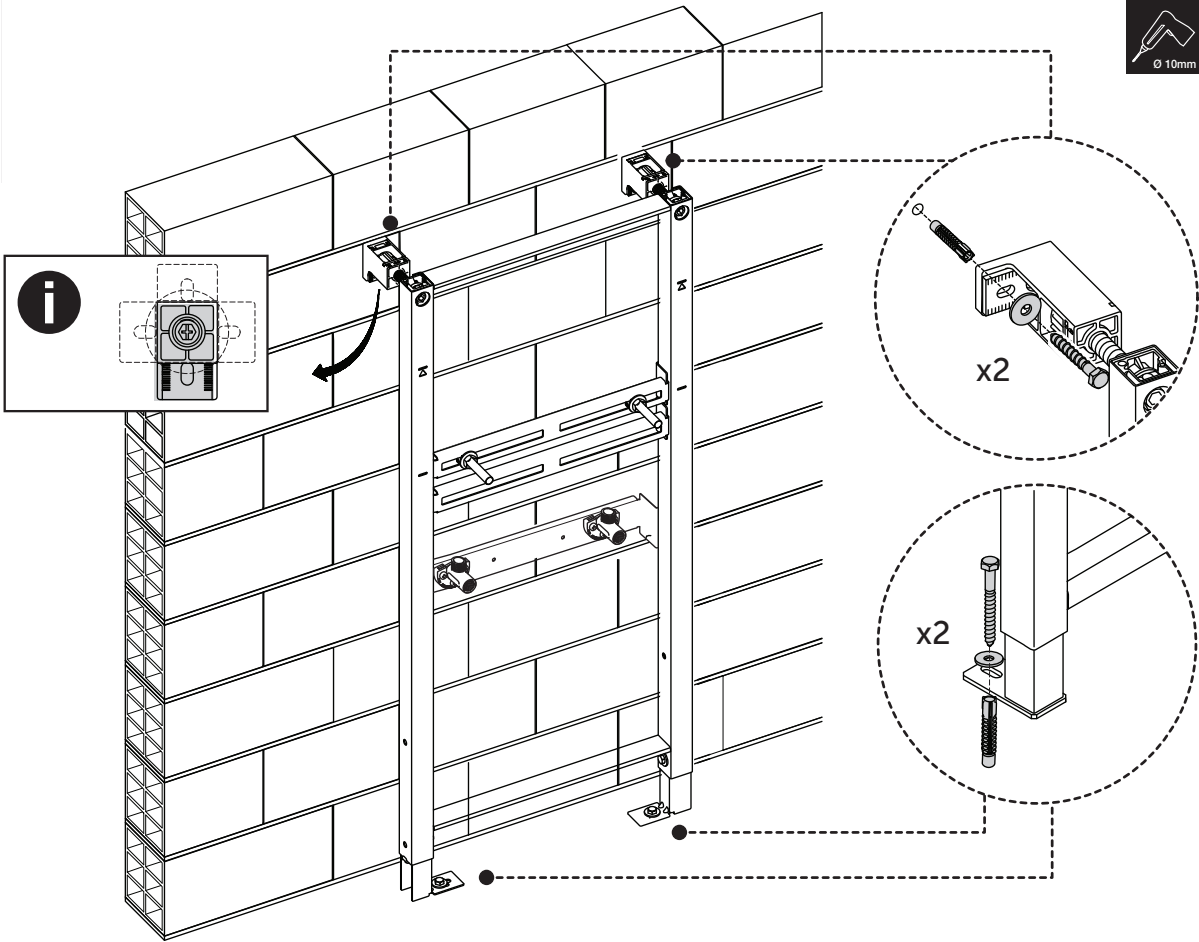

PROSYS

PROSYS FRAME ACSB BASIN

Installation - Installazione - Installation - Montage - Instalación - Montering - Монтаж
 Montáž - Paigaldamine - Εγκατάσταση - Beszerelés - Montavimas - Montāža - Instalare
 Инсталација - Montaž - Установка - Montaža - Montáž - Montaj - Інсталяція

(dimensions in millimeters)

Ref	A	B	C
Min height	665-X	605-X	537,5-X
Max height	1070	1010	935

Ideal Standard International NV
Corporate Village – Gent Building
Da Vincilaan 2
B1935 – Zaventem
Belgium

BE +32 (0)2 325 66 33
BG +359 675 30362
DE +49 (0)228 521 580
EG +202 26969700
FR +33 (0)1 49 38 28 00
GB 01482 496 318
GR +30 210 67 90 810
HR +38591 22 99 304