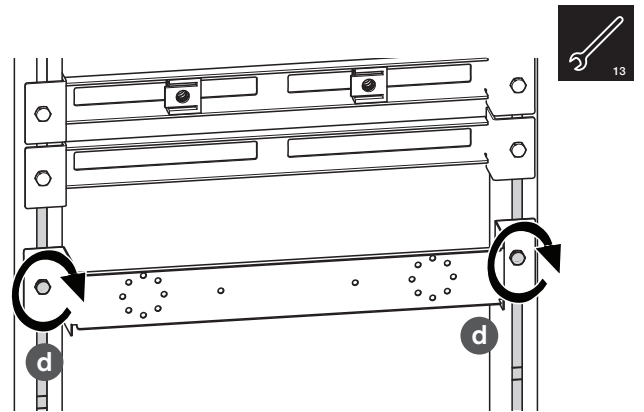

PROSYS

PROSYS FRAME ACSB BASIN

Installation - Installazione - Installation - Montage - Instalación - Montering - Монтаж
 Montáž - Paigaldamine - Εγκατάσταση - Beszerelés - Montavimas - Montāža - Instalare
 Инсталација - Montaž - Установка - Montaža - Montáž - Montaj - Інсталяція

(dimensions in millimeters)

Ref	A	B	C
Min height	665-X	605-X	537,5-X
Max height	1070	1010	935

Ideal Standard International NV
Corporate Village – Gent Building
Da Vincilaan 2
B1935 – Zaventem
Belgium

BE +32 (0)2 325 66 33
BG +359 675 30362
DE +49 (0)228 521 580
EG +202 26969700
FR +33 (0)1 49 38 28 00
GB 01482 496 318
GR +30 210 67 90 810
HR +38591 22 99 304