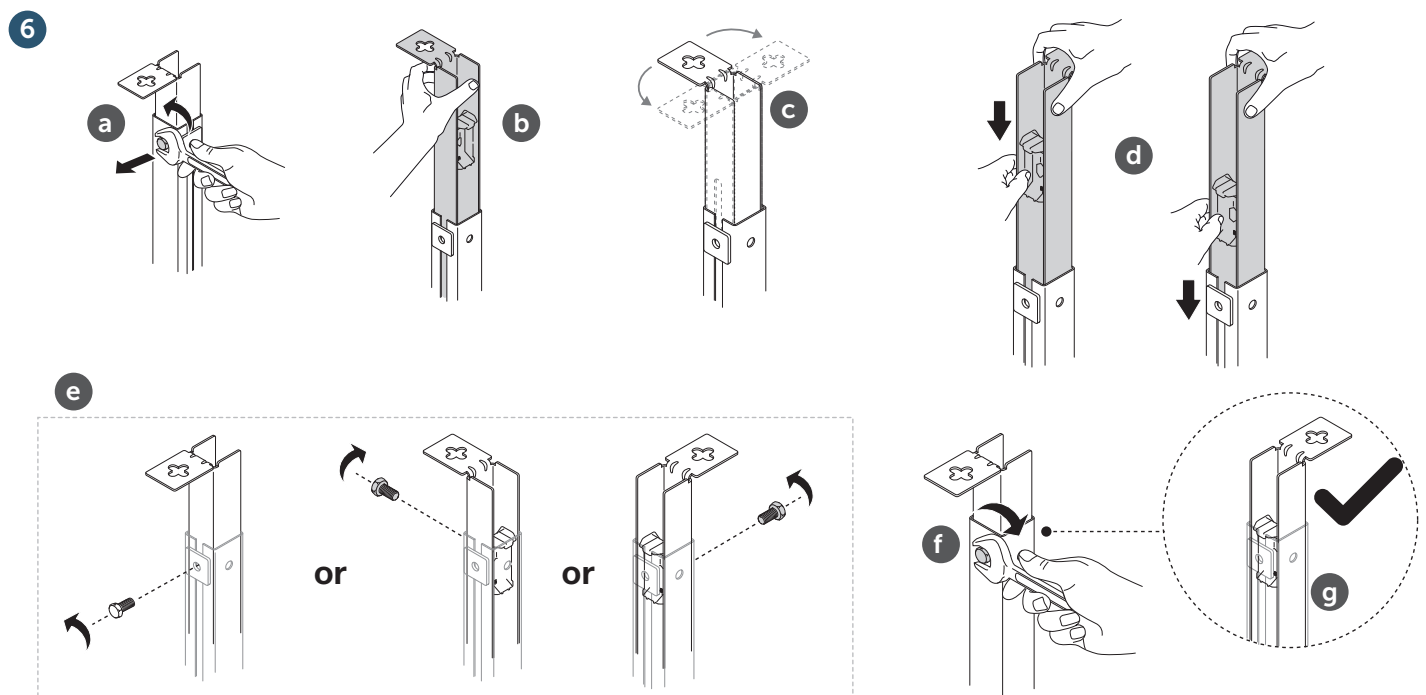

PROSYS

PROSYS FRAME ACSB BASIN

Installation - Installazione - Installation - Montage - Instalación - Montering - Монтаж
 Montáž - Paigaldamine - Εγκατάσταση - Beszerelés - Montavimas - Montāža - Instalare
 Инсталација - Montaž - Установка - Montaža - Montáž - Montaj - Інсталяція

(dimensions in millimeters)

Ref	A	B	C
Min height	665-X	605-X	537,5-X
Max height	1070	1010	935

Ideal Standard International NV
Corporate Village – Gent Building
Da Vincilaan 2
B1935 – Zaventem
Belgium

BE +32 (0)2 325 66 33
BG +359 675 30362
DE +49 (0)228 521 580
EG +202 26969700
FR +33 (0)1 49 38 28 00
GB 01482 496 318
GR +30 210 67 90 810
HR +38591 22 99 304