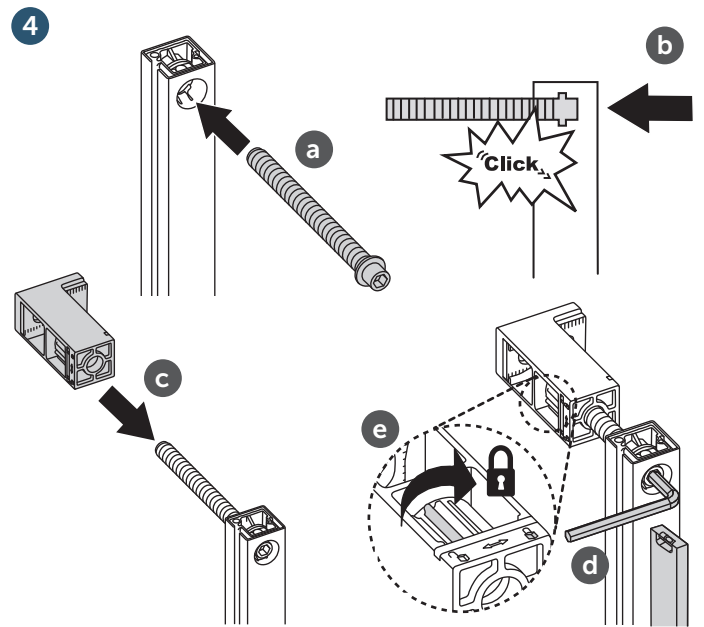

PROSYS

PROSYS FRAME ACSB BASIN

Installation - Installazione - Installation - Montage - Instalación - Montering - Монтаж
 Montáž - Paigaldamine - Εγκατάσταση - Beszerelés - Montavimas - Montāža - Instalare
 Инсталација - Montaž - Установка - Montaža - Montáž - Montaj - Інсталяція

(dimensions in millimeters)

Ref	A	B	C
Min height	665-X	605-X	537,5-X
Max height	1070	1010	935

Ideal Standard International NV
Corporate Village – Gent Building
Da Vincilaan 2
B1935 – Zaventem
Belgium

BE +32 (0)2 325 66 33
BG +359 675 30362
DE +49 (0)228 521 580
EG +202 26969700
FR +33 (0)1 49 38 28 00
GB 01482 496 318
GR +30 210 67 90 810
HR +38591 22 99 304