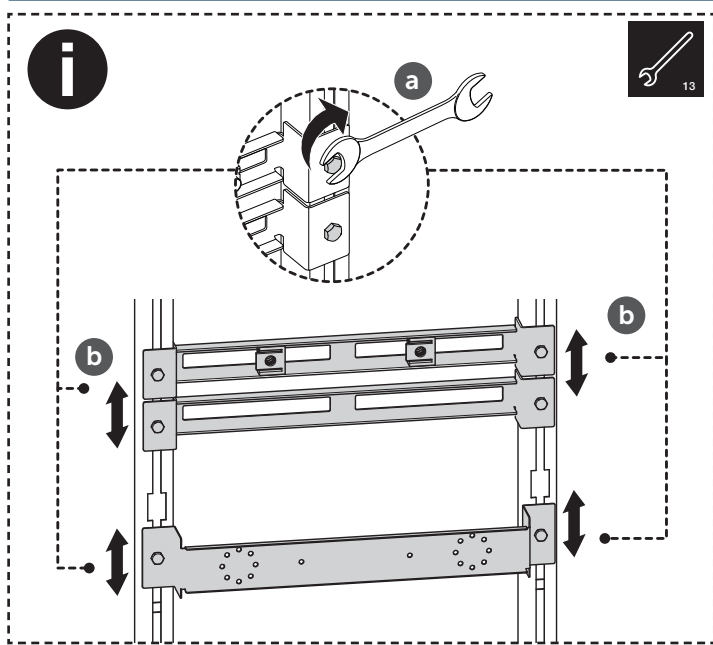

PROSYS

PROSYS FRAME ACSB BASIN

Installation - Installazione - Installation - Montage - Instalación - Montering - Монтаж
 Montáž - Paigaldamine - Εγκατάσταση - Beszerelés - Montavimas - Montāža - Instalare
 Инсталација - Montaž - Установка - Montaža - Montáž - Montaj - Інсталяція

(dimensions in millimeters)

Ref	A	B	C
Min height	665-X	605-X	537,5-X
Max height	1070	1010	935

Ideal Standard International NV
Corporate Village – Gent Building
Da Vincilaan 2
B1935 – Zaventem
Belgium

BE +32 (0)2 325 66 33
BG +359 675 30362
DE +49 (0)228 521 580
EG +202 26969700
FR +33 (0)1 49 38 28 00
GB 01482 496 318
GR +30 210 67 90 810
HR +38591 22 99 304