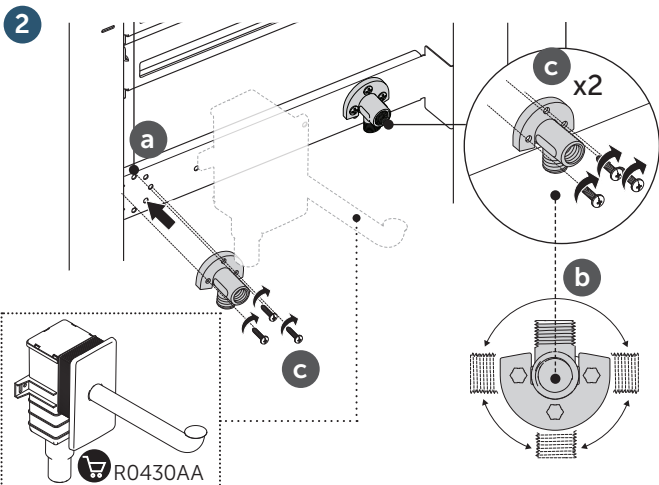

PROSYS

PROSYS FRAME ACSB BASIN

Installation - Installazione - Installation - Montage - Instalación - Montering - Монтаж
 Montáž - Paigaldamine - Εγκατάσταση - Beszerelés - Montavimas - Montāža - Instalare
 Инсталација - Montaž - Установка - Montaža - Montáž - Montaj - Інсталяція

(dimensions in millimeters)

Ref	A	B	C
Min height	665-X	605-X	537,5-X
Max height	1070	1010	935

Ideal Standard International NV
Corporate Village – Gent Building
Da Vincilaan 2
B1935 – Zaventem
Belgium

BE +32 (0)2 325 66 33
BG +359 675 30362
DE +49 (0)228 521 580
EG +202 26969700
FR +33 (0)1 49 38 28 00
GB 01482 496 318
GR +30 210 67 90 810
HR +38591 22 99 304