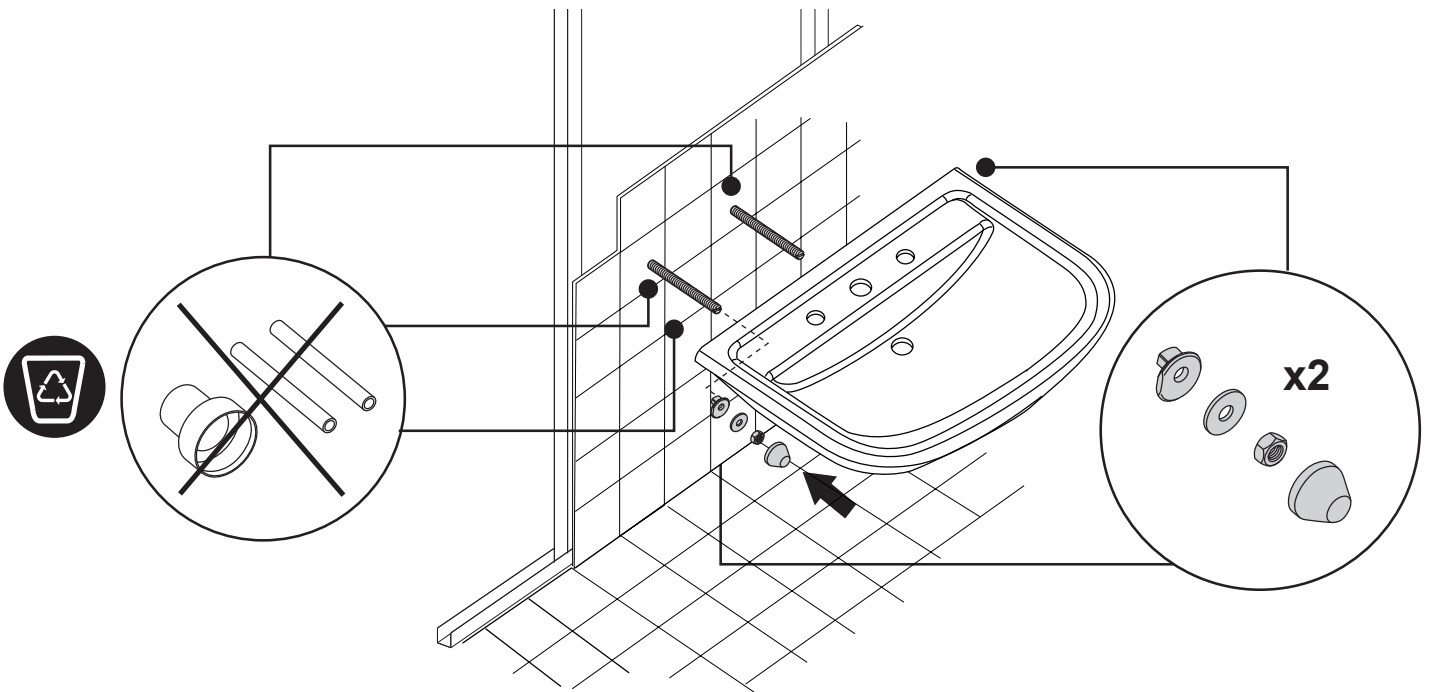

PROSYS

PROSYS FRAME ACSB BASIN

Installation - Installazione - Installation - Montage - Instalación - Montering - Монтаж
 Montáž - Paigaldamine - Εγκατάσταση - Beszerelés - Montavimas - Montāža - Instalare
 Инсталација - Montaž - Установка - Montaža - Montáž - Montaj - Інсталяція

(dimensions in millimeters)

Ref	A	B	C
Min height	665-X	605-X	537,5-X
Max height	1070	1010	935

Ideal Standard International NV
Corporate Village – Gent Building
Da Vincilaan 2
B1935 – Zaventem
Belgium

BE +32 (0)2 325 66 33
BG +359 675 30362
DE +49 (0)228 521 580
EG +202 26969700
FR +33 (0)1 49 38 28 00
GB 01482 496 318
GR +30 210 67 90 810
HR +38591 22 99 304