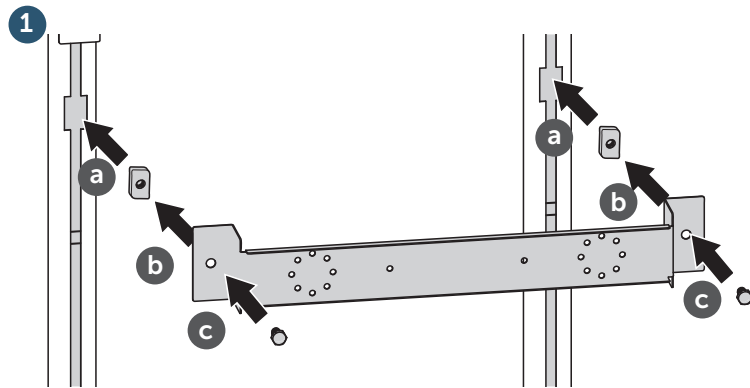

PROSYS

PROSYS FRAME ACSB BASIN

Installation - Installazione - Installation - Montage - Instalación - Montering - Монтаж
 Montáž - Paigaldamine - Εγκατάσταση - Beszerelés - Montavimas - Montāža - Instalare
 Инсталација - Montaž - Установка - Montaža - Montáž - Montaj - Інсталяція

(dimensions in millimeters)

Ref	A	B	C
Min height	665-X	605-X	537,5-X
Max height	1070	1010	935

Ideal Standard International NV
Corporate Village – Gent Building
Da Vincilaan 2
B1935 – Zaventem
Belgium

BE +32 (0)2 325 66 33
BG +359 675 30362
DE +49 (0)228 521 580
EG +202 26969700
FR +33 (0)1 49 38 28 00
GB 01482 496 318
GR +30 210 67 90 810
HR +38591 22 99 304