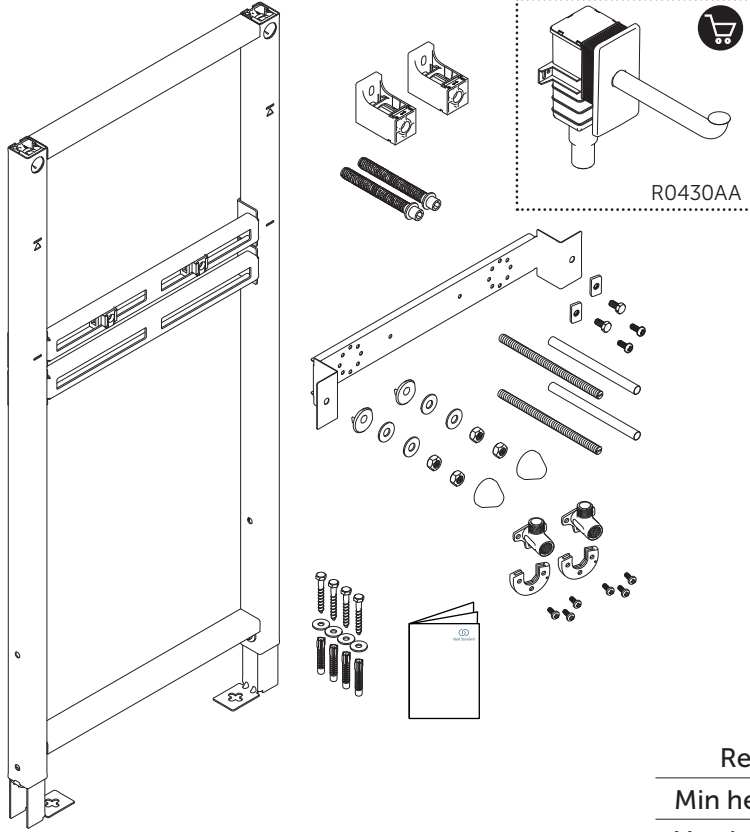

PROSYS

PROSYS FRAME ACSB BASIN

Installation - Installazione - Installation - Montage - Instalación - Montering - Монтаж
 Montáž - Paigaldamine - Εγκατάσταση - Beszerelés - Montavimas - Montāža - Instalare
 Инсталација - Montaž - Установка - Montaža - Montáž - Montaj - Інсталяція

(dimensions in millimeters)

Ref	A	B	C
Min height	665-X	605-X	537,5-X
Max height	1070	1010	935

Ideal Standard International NV
Corporate Village – Gent Building
Da Vincilaan 2
B1935 – Zaventem
Belgium

BE +32 (0)2 325 66 33
BG +359 675 30362
DE +49 (0)228 521 580
EG +202 26969700
FR +33 (0)1 49 38 28 00
GB 01482 496 318
GR +30 210 67 90 810
HR +38591 22 99 304