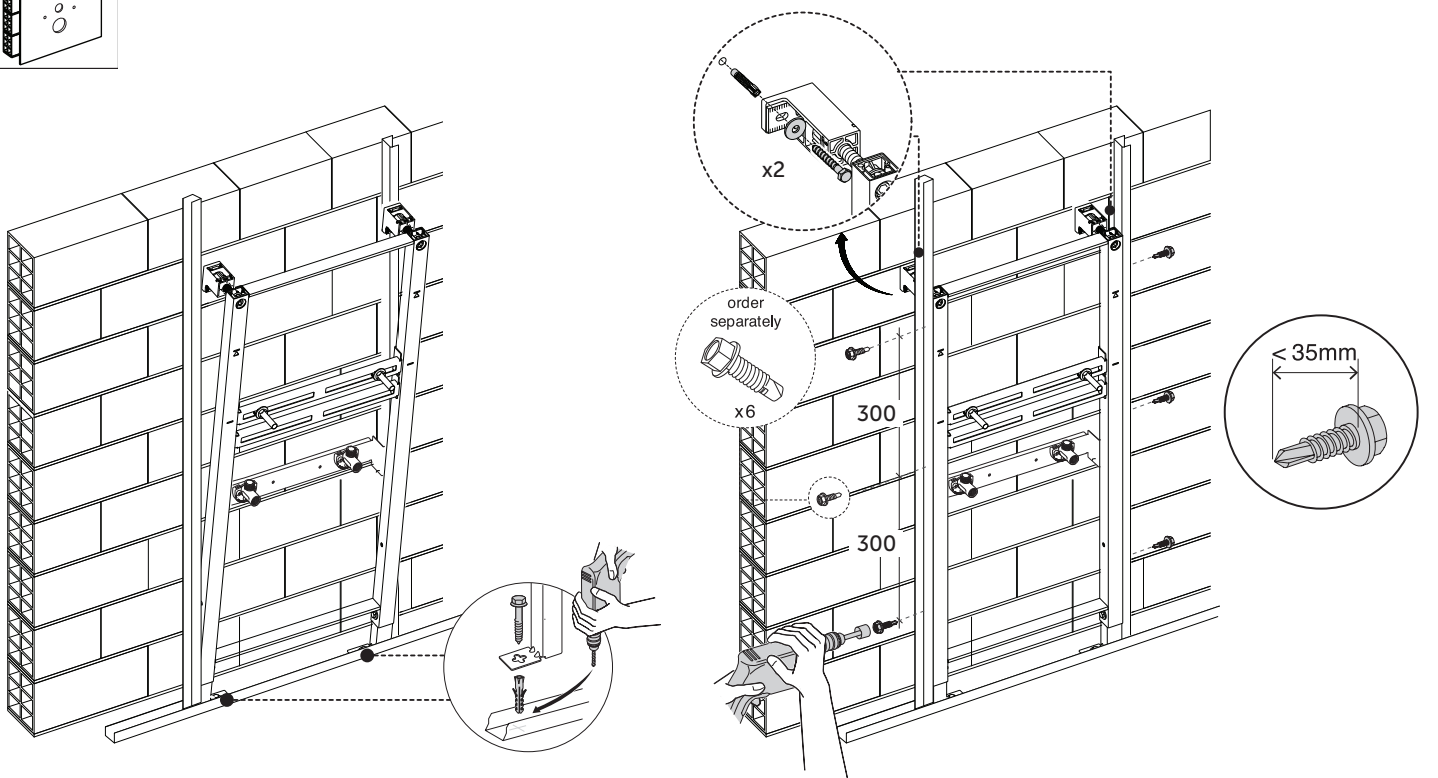

PROSYS

PROSYS FRAME ACSB BASIN

Installation - Installazione - Installation - Montage - Instalación - Montering - Монтаж
 Montáž - Paigaldamine - Εγκατάσταση - Beszerelés - Montavimas - Montāža - Instalare
 Инсталација - Montaž - Установка - Montaža - Montáž - Montaj - Інсталяція

(dimensions in millimeters)

Ref	A	B	C
Min height	665-X	605-X	537,5-X
Max height	1070	1010	935

Ideal Standard International NV
Corporate Village – Gent Building
Da Vincilaan 2
B1935 – Zaventem
Belgium

BE +32 (0)2 325 66 33
BG +359 675 30362
DE +49 (0)228 521 580
EG +202 26969700
FR +33 (0)1 49 38 28 00
GB 01482 496 318
GR +30 210 67 90 810
HR +38591 22 99 304