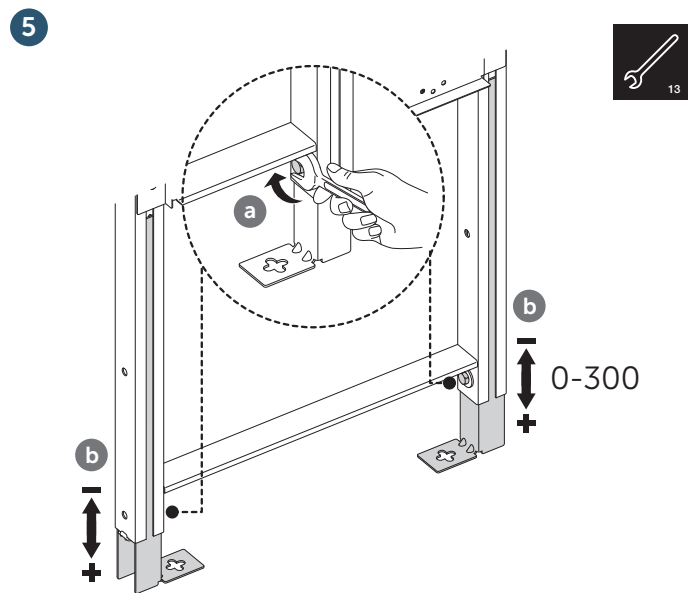

PROSYS

PROSYS FRAME ACSB BASIN

Installation - Installazione - Installation - Montage - Instalación - Montering - Монтаж
 Montáž - Paigaldamine - Εγκατάσταση - Beszerelés - Montavimas - Montāža - Instalare
 Инсталација - Montaž - Установка - Montaža - Montáž - Montaj - Інсталяція

(dimensions in millimeters)

Ref	A	B	C
Min height	665-X	605-X	537,5-X
Max height	1070	1010	935

Ideal Standard International NV
Corporate Village – Gent Building
Da Vincilaan 2
B1935 – Zaventem
Belgium

BE +32 (0)2 325 66 33
BG +359 675 30362
DE +49 (0)228 521 580
EG +202 26969700
FR +33 (0)1 49 38 28 00
GB 01482 496 318
GR +30 210 67 90 810
HR +38591 22 99 304