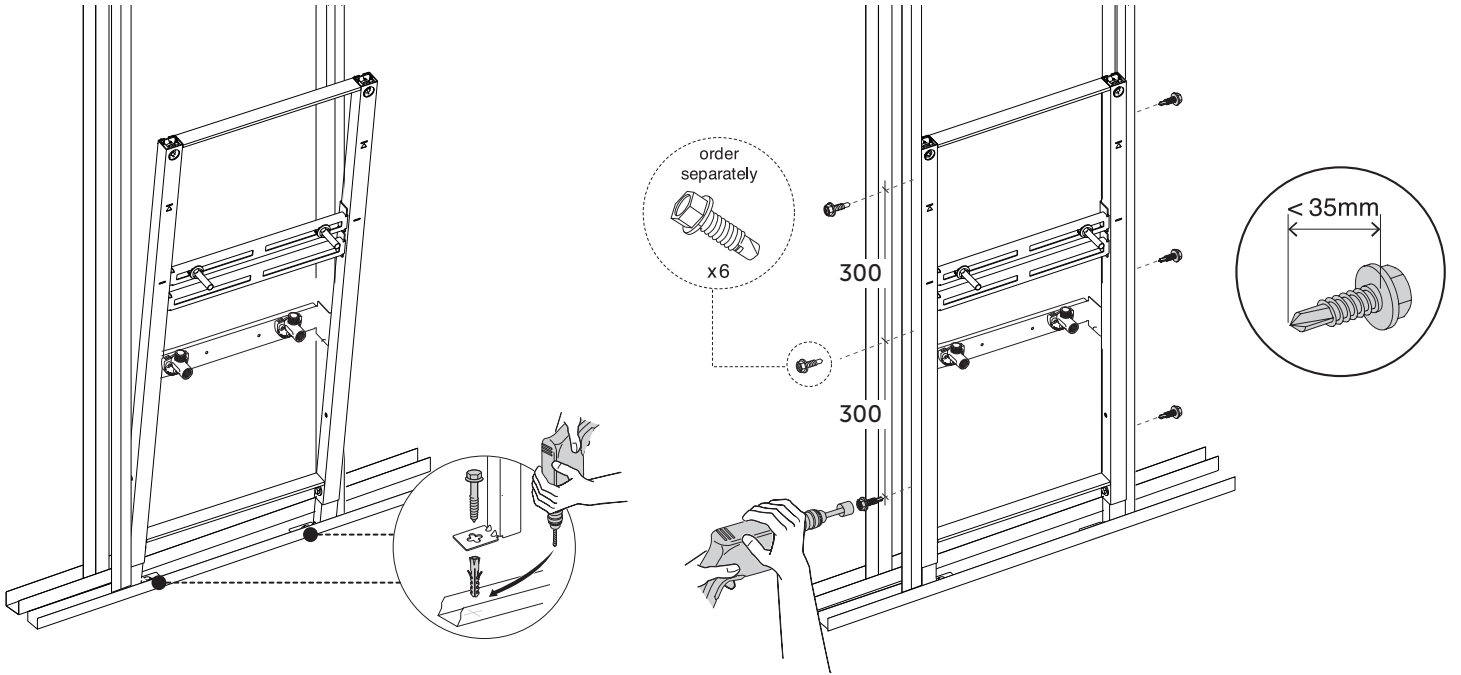

PROSYS

PROSYS FRAME ACSB BASIN

Installation - Installazione - Installation - Montage - Instalación - Montering - Монтаж
 Montáž - Paigaldamine - Εγκατάσταση - Beszerelés - Montavimas - Montāža - Instalare
 Инсталација - Montaž - Установка - Montaža - Montáž - Montaj - Інсталяція

(dimensions in millimeters)

Ref	A	B	C
Min height	665-X	605-X	537,5-X
Max height	1070	1010	935

Ideal Standard International NV
Corporate Village – Gent Building
Da Vincilaan 2
B1935 – Zaventem
Belgium

BE +32 (0)2 325 66 33
BG +359 675 30362
DE +49 (0)228 521 580
EG +202 26969700
FR +33 (0)1 49 38 28 00
GB 01482 496 318
GR +30 210 67 90 810
HR +38591 22 99 304