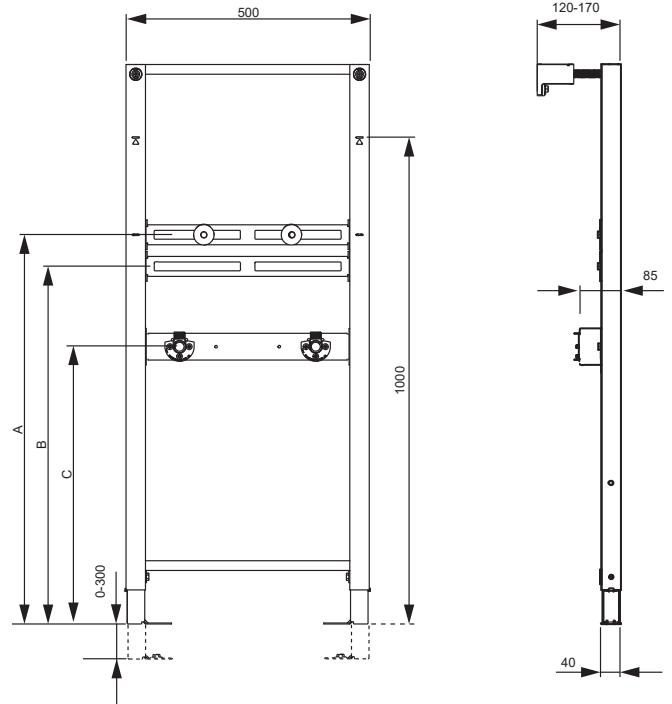

PROSYS

PROSYS FRAME ACSB BASIN

Installation - Installazione - Installation - Montage - Instalación - Montering - Монтаж
 Montáž - Paigaldamine - Εγκατάσταση - Beszerelés - Montavimas - Montāža - Instalare
 Инсталација - Montaž - Установка - Montaža - Montáž - Montaj - Інсталяція

(dimensions in millimeters)

Ref	A	B	C
Min height	665-X	605-X	537,5-X
Max height	1070	1010	935

Ideal Standard International NV
Corporate Village – Gent Building
Da Vincilaan 2
B1935 – Zaventem
Belgium

BE +32 (0)2 325 66 33
BG +359 675 30362
DE +49 (0)228 521 580
EG +202 26969700
FR +33 (0)1 49 38 28 00
GB 01482 496 318
GR +30 210 67 90 810
HR +38591 22 99 304