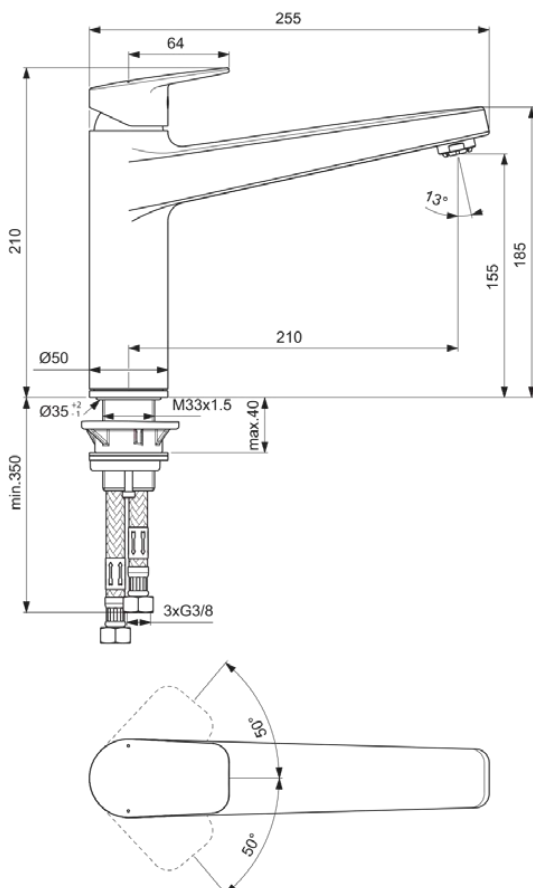

CERAPLAN

BD326AA

CERAPLAN | Küchenarmatur 50x255x210 mm, 210 mm vertikaler Abstand bis Mitte Auslauf in chrom, 5 l/min (3 bar) | EasyFix, EPD, FirmaFlow, SmartShine Oberfläche

Bild & Zeichnung

Allgemeine Informationen

Produktkategorie:	Küchenarmaturen
Produktart:	Küchenarmatur
Marke:	Ideal Standard
Kollektion:	CERAPLAN
Designer:	Palomba Serafini Associati
Farbe:	AA - Chrom
Oberflächenveredelung:	glänzend
Höhe (mm):	210
Breite (mm):	50
Ausladung (mm):	255
Befestigungsart:	EasyFix
Nettogewicht (kg):	2.84
EAN Code:	3800861104872

Normen: EN 248 | DIN 4109 | EN 817

Produktspezifikationen

Anzahl der Rosette(n):	1
Anzahl der Griffe:	1
BlueStart Technologie:	Nein
Farbcode:	AA
Farbbeschreibung:	chrom
Cool Body Technologie:	Nein
Easy-Fix Technologie:	Ja
FirmaFlow Kartusche:	Ja
Griffposition:	Oben
Niederdruckmodell:	Nein
Material:	Metall
Materialspezifikation:	Messing
Maximaler Durchfluss bei 3 bar (l/min):	5
Maximaler Durchfluss bei 3 bar (l/min) für alle Auslässe:	5

CERAPLAN

BD326AA

CERAPLAN | Küchenarmatur 50x255x210 mm, 210 mm vertikaler Abstand bis Mitte Auslauf in chrom, 5 l/min (3 bar) | EasyFix, EPD, FirmaFlow, SmartShine Oberfläche

Produktspezifikationen

Durchfluss bei 3 bar (l) - Auslauf:	5
Betriebs-Höchstdruck (bar):	10
Betriebs-Mindestdruck (bar):	0.5
PVD Technologie:	Nein
Vorfenstermontage:	Nein
Form der Rosette(n):	Rund
Smartshine:	Ja
Auslaufart:	Gegossener Körper
Oberflächenschutz:	verchromt
Oberflächenveredelung:	glänzend
Strahlreglerart:	Luftsprudler
Sichtbarkeit des Strahlreglers:	Sichtbar
Temperaturbegrenzer:	Ja
Griffart:	Betätigungshebel
Art der Temperaturkontrolle:	Manuelle Betätigung
Wassersparend:	Ja
Mit Rückschlagventil:	Nein
Mit Rosette(n):	Ja
Mit Griff(en):	Ja
Mit Auslass:	Ja
Mit herausziehbarer Spülbrause:	Nein
Befestigungsart:	EasyFix
Montageart:	Hahnloch