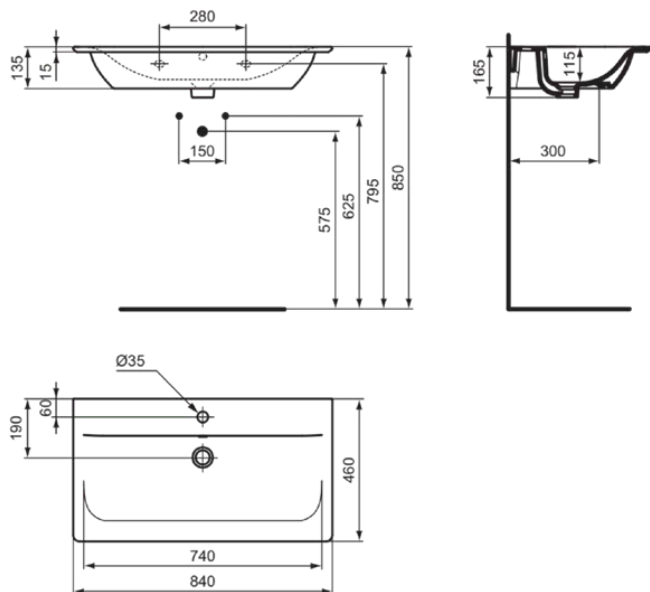

CONNECT AIR

E0279V3

CONNECT AIR | Möbelwaschtisch 840x460x165 mm in schwarz seidenmatt, 1 Hahnloch, mit Überlauf

Bild & Zeichnung

Allgemeine Informationen

Produktkategorie:	Waschtische
Produktart:	Möbelwaschtisch
Marke:	Ideal Standard
Kollektion:	CONNECT AIR
Designer:	Studio Levien
Farbe:	V3 - Schwarz Seidenmatt
Oberflächenveredelung:	satın
Höhe (mm):	165
Breite (mm):	840
Ausladung (mm):	460
Nettogewicht (kg):	16.00
VVS:	781950421
EAN Code:	5017830553540

Downloads

- [Installation Guide](#)

Produktstandards & Zertifikate

Normen:	EN 14688
Leistungserklärung (DoP):	CL25

Produktspezifikationen

Farbcode:	V3
Farbbeschreibung:	schwarz seidenmatt
Geschliffene Unterseite:	Nein
Barrierefreies Produkt:	Nein
Mit Kettenöse:	Nein
Material:	Keramik
Materialspezifikation:	Feinfeuerton
Anzahl von Hahnlöchern je Waschbecken:	1
Anzahl von Waschbecken:	1
Sichtbarer Überlauf:	Ja
PVD Technologie:	Nein
Ablagefläche:	Hinten
Oberflächenveredelung:	satın
Position des Hahnlochs:	Mitte
Form des Überlaufs:	Rund
Mit Rückwand:	Nein
Mit Verschlussstopfen:	Nein
Mit Überlauf:	Ja
Mit Siphon:	Nein
Montageart:	wandhängend