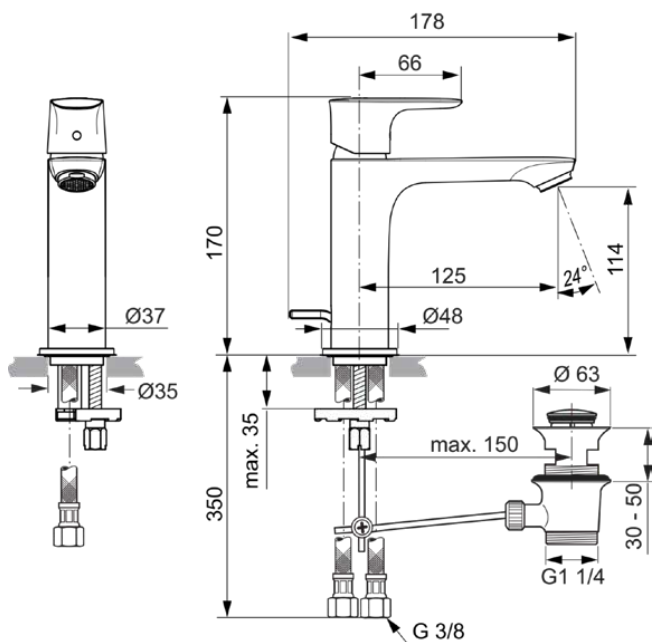

## A7012A2

CONNECT AIR | Waschtischarmatur 48x178x170 mm, 125 mm vertikaler Abstand bis Mitte Auslauf in brushed gold, 5 l/min (3 bar), mit Ablaufgarnitur | EasyFix, EPD, PVD Technologie

### Allgemeine Informationen

Produktkategorie:	Waschtischarmaturen
Produktart:	Waschtischarmatur
Marke:	Ideal Standard
Kollektion:	CONNECT AIR
Designer:	Ideal Standard
Farbe:	A2 - Brushed Gold
Oberflächenveredelung:	satin
Höhe (mm):	170
Breite (mm):	48
Ausladung (mm):	178
Befestigungsart:	EasyFix
Nettogewicht (kg):	1.41
EAN Code:	4015413347396