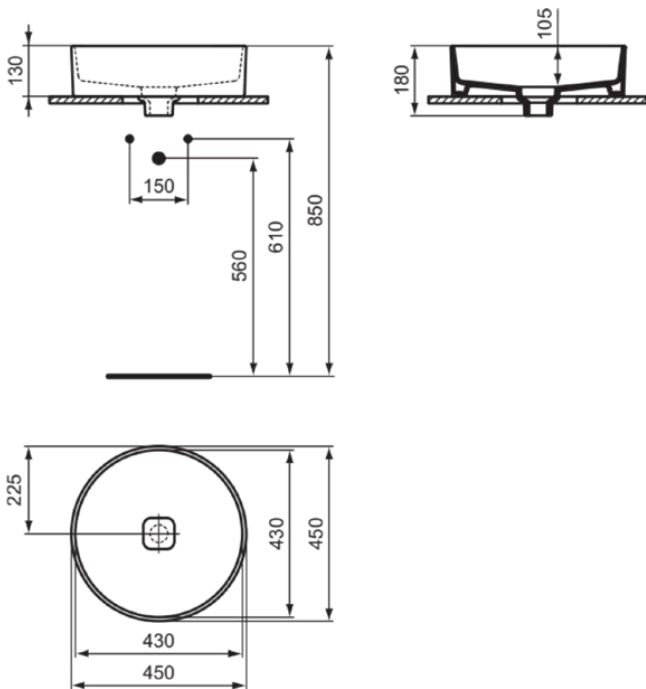

STRADA II

T2959MA

STRADA II | Schale 450x450x180 mm in weiß, ohne Hahnloch, ohne Überlauf | Platzsparender Waschtisch, IdealPlus

Bild & Zeichnung

Allgemeine Informationen

Produktkategorie:	Waschtische
Produktart:	Schale
Marke:	Ideal Standard
Kollektion:	STRADA II
Designer:	Studio Levien
Farbe:	MA - Weiß
Oberflächenveredelung:	glänzend
Höhe (mm):	180
Breite (mm):	450
Ausladung (mm):	450
Nettogewicht (kg):	8.80
EAN Code:	8014140450221

Features

Platzsparender Waschtisch

IdealPlus

Downloads

• [EPD](#)

• [Installation Guide](#)

Produktstandards & Zertifikate

Normen:	EN 14688
Leistungserklärung (DoP):	CL00

STRADA II

T2959MA

STRADA II | Schale 450x450x180 mm in weiß, ohne Hahnloch, ohne Überlauf | Platzsparender Waschtisch, IdealPlus

Produktspezifikationen

Mit Siphon:	Nein
Befestigungsmaterial im Lieferumfang enthalten:	Ja
Montageart:	Aufgesetzt
Empfohlene Ausschittschablone:	EEEV46467