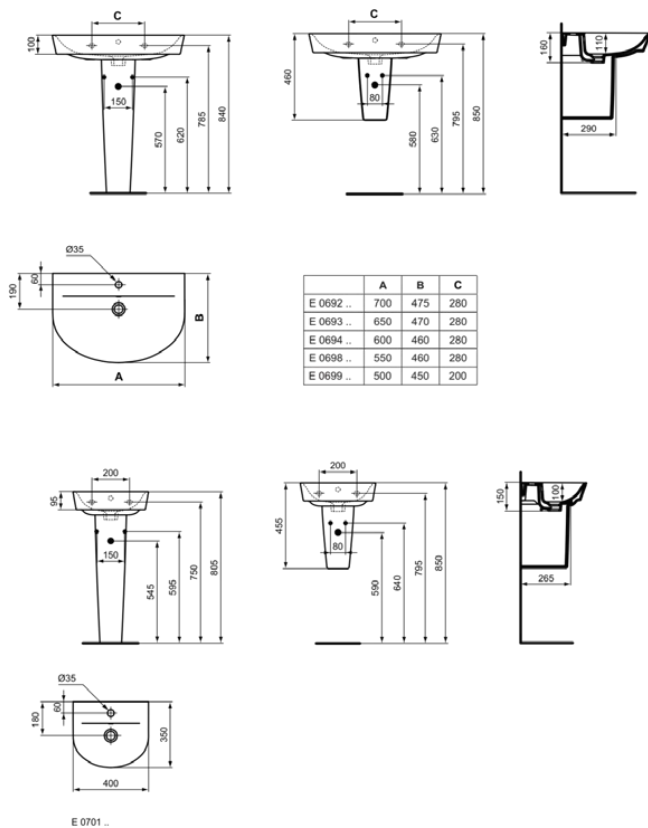

CONNECT AIR

E0694MA

CONNECT AIR | Waschtisch 600x460x160 mm in weiß, 1 Hahnloch, mit Überlauf | IdealPlus

Bild & Zeichnung

Allgemeine Informationen

Produktkategorie:	Waschtische
Produktart:	Waschtisch
Marke:	Ideal Standard
Kollektion:	CONNECT AIR
Designer:	Studio Levien
Farbe:	MA - Weiß
Oberflächenveredelung:	glänzend
Höhe (mm):	160
Breite (mm):	600
Ausladung (mm):	460
Nettogewicht (kg):	14.10
EAN Code:	5017830528081

Features

IdealPlus

Downloads

- EPD

Produktstandards & Zertifikate

Normen:	EN 14688
Leistungserklärung (DoP):	CL25

Produktspezifikationen

Farbcode:	MA
Farbbeschreibung:	weiß
IdealPlus Technologie:	Ja
Barrierefreies Produkt:	Nein
Mit Kettenöse:	Nein
Material:	Keramik
Materialspezifikation:	Feinfeurton
Anzahl von Hahnlöchern je Waschbecken:	1
Anzahl von Waschbecken:	1
Sichtbarer Überlauf:	Ja
PVD Technologie:	Nein
Ablagefläche:	Hinten
Oberflächenveredelung:	glänzend
Position des Hahnlochs:	Mitte
Form des Überlaufs:	Rund
Mit Rückwand:	Nein
Mit Verschlussstopfen:	Nein
Mit Überlauf:	Ja

CONNECT AIR

E0694MA

CONNECT AIR | Waschtisch 600x460x160 mm in weiß, 1 Hahnloch, mit Überlauf | IdealPlus

Produktspezifikationen

Mit Siphon:	Nein
Montageart:	wandhängend

Ihr Kontakt vor Ort:

België • Belgique