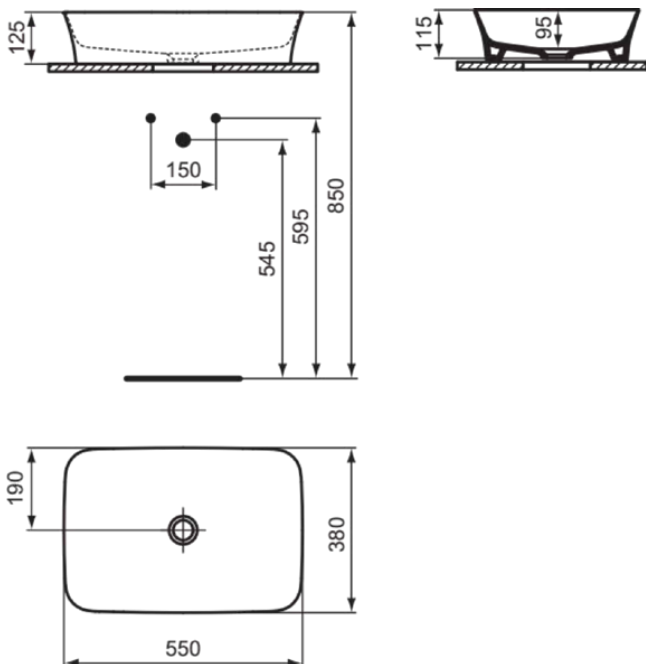

IPALYSS

E2076MA

IPALYSS | Schale 550x380x145 mm in weiß, ohne Hahnloch, ohne Überlauf | Diamatec, Platzsparender Waschtisch, IdealPlus

Bild & Zeichnung

Allgemeine Informationen

Produktkategorie:	Waschtische
Produktart:	Schale
Marke:	Ideal Standard
Kollektion:	IPALYSS
Designer:	Studio Levien
Farbe:	MA - Weiß
Oberflächenveredelung:	glänzend
Höhe (mm):	145
Breite (mm):	550
Ausladung (mm):	380
Nettogewicht (kg):	7.50
EAN Code:	5017830542100

Im Lieferumfang enthaltene Produkte

D570967: EXPRESSION | Befestigungsset in neutral

Features

Downloads

- [Installation Guide](#)

Produktstandards & Zertifikate

Normen:	EN 14688
Leistungserklärung (DoP):	CL00

IPALYSS

E2076MA

IPALYSS | Schale 550x380x145 mm in weiß, ohne Hahnloch, ohne Überlauf | Diamatec, Platzsparender Waschtisch, IdealPlus

Produktspezifikationen

Sichtbarer Überlauf:	Nein
PVD Technologie:	Nein
Ablagefläche:	Ohne
Oberflächenveredelung:	glänzend
Mit Rückwand:	Nein
Mit Verschlussstopfen:	Nein
Mit Überlauf:	Nein
Mit Siphon:	Nein
Montageart:	Aufgesetzt