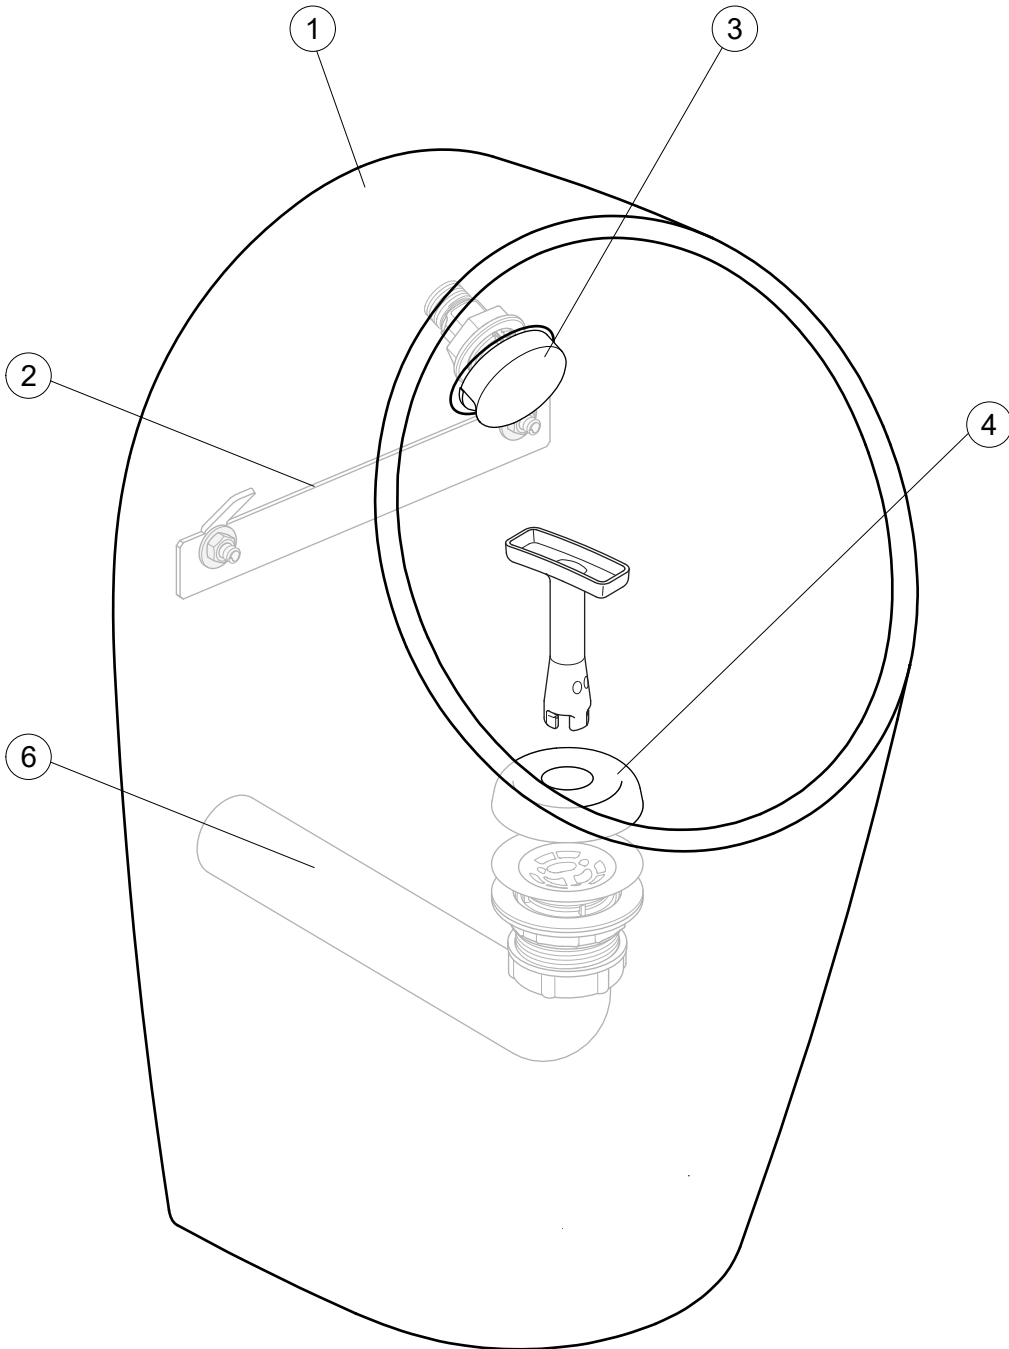

# SPARE PARTS

Urinal waterless

Item	Description	Code No.	Quantity
1	IS Sphero urinal MIDI bi waterless Opn Shrd urinal	E189601	1
	IS Sphero urinal MINI bi waterless exposed urinal	E189401	
2	Temporary MINI hanger	EEEEV50067	1
3	IS spreader pack	E2029AA	1
4	Falcon waterless pack	E205167	1
5	Sphero waterless fitting instructions	EE74211767	1
6	Waterless 1 1/2 Space Saver Pipe	RV07367	1

Item	Description	Code No.	Quantity
1	POR Sphero urinal MIDI bi waterless Opn Shrd urinal	P009401	1
	ASH Sphero urinal MIDI bi waterless Opn Shrd urinal	S073901	
	ASH Sphero urinal MINI bi waterless exposed urinal	S073601	
2	Temporary MINI hanger	EEEEV50067	1
3	POR spreader pack	P0122AA	1
	ASH spreader pack	S0008AA	
4	Falcon waterless pack	E205167	1
5	Sphero waterless fitting instructions	EE74211767	1