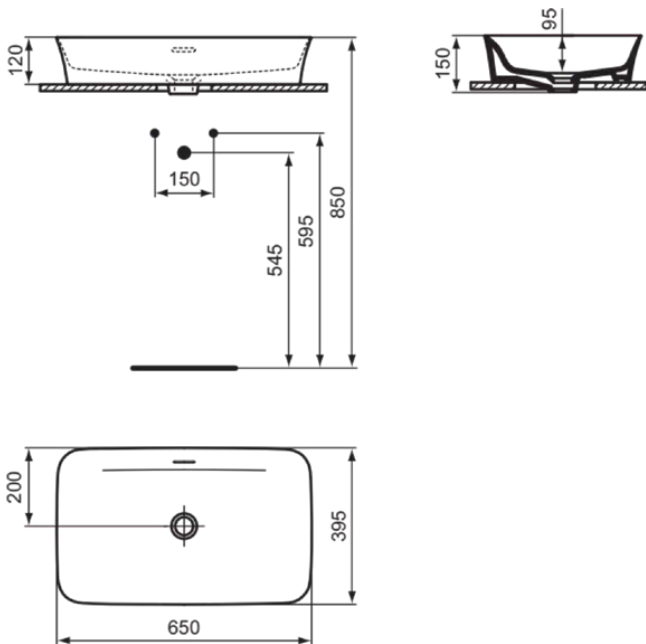

IPALYSS

E1887X9

IPALYSS | Schale 650x400x120 mm in salbeigrün, ohne Hahnloch, mit Überlauf | Diamatec, Platzsparender Waschtisch

Bild & Zeichnung

Allgemeine Informationen

Produktkategorie:	Waschtische
Produktart:	Schale
Marke:	Ideal Standard
Kollektion:	IPALYSS
Designer:	Studio Levien
Farbe:	X9 - Salbeigrün
Oberflächenveredelung:	satin
Höhe (mm):	120
Breite (mm):	650
Ausladung (mm):	400
Nettogewicht (kg):	10.50
EAN Code:	5017830543060

Im Lieferumfang enthaltene Produkte

D570967: EXPRESSION | Befestigungsset in neutral

Features

Downloads

- [Installation Guide](#)

Produktstandards & Zertifikate

Normen:	EN 14688
Leistungserklärung (DoP):	CL25

IPALYSS

E1887X9

IPALYSS | Schale 650x400x120 mm in salbeigrün, ohne Hahnloch, mit Überlauf | Diamatec, Platzsparender Waschtisch

Produktspezifikationen

Form des Überlaufs:	Geschlitzt
Mit Rückwand:	Nein
Mit Verschlussstopfen:	Nein
Mit Überlauf:	Ja
Mit Siphon:	Nein
Montageart:	Aufgesetzt