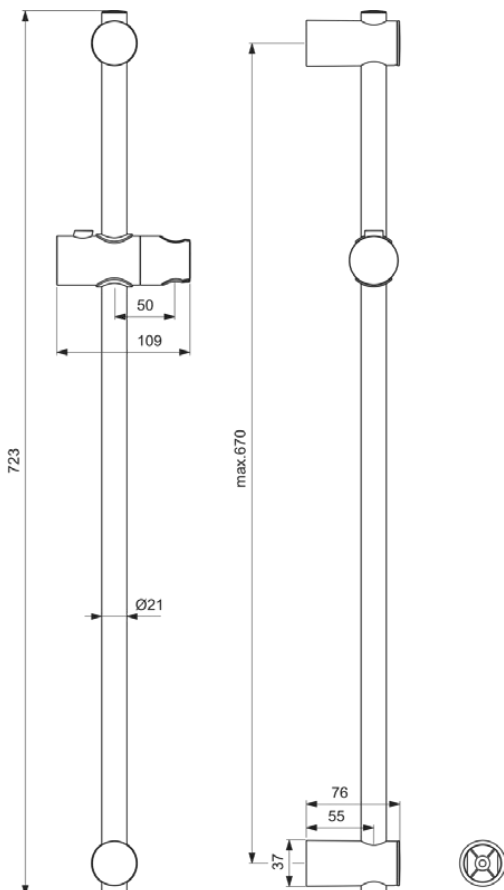

IDEALRAIN

B9421AA

IDEALRAIN | Brausestange 109x76x723 mm in chrom

Bild & Zeichnung

Allgemeine Informationen

Produktkategorie:	Duschezubehör
Produktart:	Brausestange
Marke:	Ideal Standard
Kollektion:	IDEALRAIN
Farbe:	AA - Chrom
Oberflächenveredelung:	glänzend
Höhe (mm):	723
Breite (mm):	109
Ausladung (mm):	76
Befestigungsart:	Befestigungsschrauben
Nettogewicht (kg):	0,38
VVS:	737676074
EAN Code:	3800861024125

Downloads

- [• Installation Guide](#)
- [• Spare Parts List](#)

Produktspezifikationen

Einstellbare Befestigungspunkte:	Ja
Farbcode:	AA
Farbbeschreibung:	chrom
Verdeckte Befestigung:	Ja
Material:	Metall
Material des Schiebersets:	Kunststoff
Form der Rosette(n):	Konisch
Smartshine:	Ja
Oberflächenschutz:	verchromt
Oberflächenveredelung:	glänzend
Mit Rosette(n):	Ja
Mit integrierten Wandanschlussbogen:	Nein
Mit schwenkbarem Schieber:	Ja
Befestigungsart:	Befestigungsschrauben
Montageart:	wandhängend