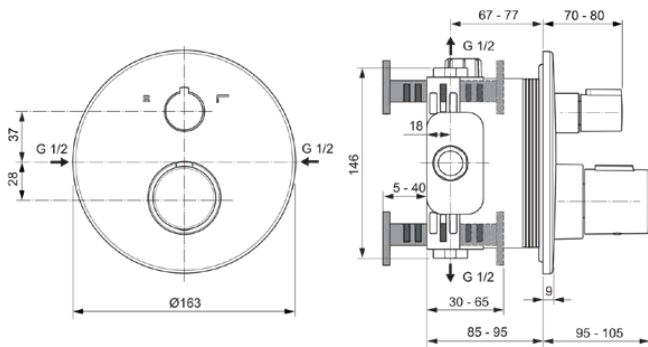

CERATHERM T100

A5815A5

CERATHERM T100 | Badearmatur UP Bausatz 2 163x95x163 mm in magnetic grey, Kit 1 required (A1000), 21.0 l/min (3 bar) | Thermostatfunktion, Wasser- & Energiesparend, Sicherheitssperre, PVD Technologie

Bild & Zeichnung

Allgemeine Informationen

Produktkategorie:	Badearmaturen
Produktart:	Badearmatur UP Bausatz 2
Marke:	Ideal Standard
Kollektion:	CERATHERM T100
Designer:	Ideal Standard
Farbe:	A5 - Magnetic Grey
Oberflächenveredelung:	satin
Höhe (mm):	163
Breite (mm):	163
Ausladung (mm):	95 - 105
Befestigungsart:	Kit 1 benötigt
Empfohlenes Unterputz-Kit:	A1000
Nettogewicht (kg):	1.70
EAN Code:	4015413350334