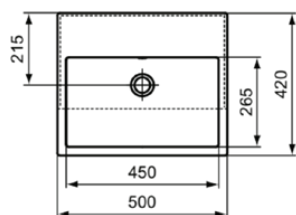

EXTRA

T427801

EXTRA | Halbeinbauwaschtisch 500x420x145 mm in weiß glänzend, ohne Hahnloch, mit Überlauf | Platzsparender Waschtisch

Bild & Zeichnung

Allgemeine Informationen

Produktkategorie:	Waschtische
Produktart:	Halbeinbauwaschtisch
Marke:	Ideal Standard
Kollektion:	EXTRA
Designer:	Palomba Serafini Associati
Farbe:	01 - Weiß Glänzend
Oberflächenveredelung:	glänzend
Höhe (mm):	145
Breite (mm):	500
Ausladung (mm):	420
Nettogewicht (kg):	12.80
EAN Code:	8014140468318