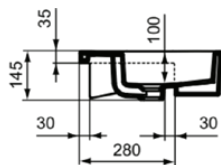

EXTRA

T427801

EXTRA | Halbeinbauwaschtisch 500x420x145 mm in weiß glänzend, ohne Hahnloch, mit Überlauf | Platzsparender Waschtisch

Bild & Zeichnung

Allgemeine Informationen

Produktkategorie:	Waschtische
Produktart:	Halbeinbauwaschtisch
Marke:	Ideal Standard
Kollektion:	EXTRA
Designer:	Palomba Serafini Associati
Farbe:	01 - Weiß Glänzend
Oberflächenveredelung:	glänzend
Höhe (mm):	145
Breite (mm):	500
Ausladung (mm):	420
Nettogewicht (kg):	12.80
EAN Code:	8014140468318