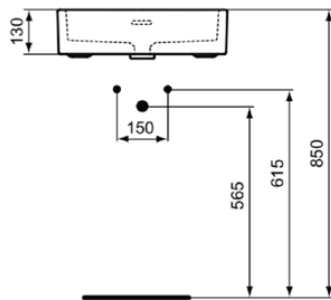

EXTRA

T427801

EXTRA | Halbeinbauwaschtisch 500x420x145 mm in weiß glänzend, ohne Hahnloch, mit Überlauf | Platzsparender Waschtisch

Bild & Zeichnung

Allgemeine Informationen

Produktkategorie:	Waschtische
Produktart:	Halbeinbauwaschtisch
Marke:	Ideal Standard
Kollektion:	EXTRA
Designer:	Palomba Serafini Associati
Farbe:	01 - Weiß Glänzend
Oberflächenveredelung:	glänzend
Höhe (mm):	145
Breite (mm):	500
Ausladung (mm):	420
Nettogewicht (kg):	12.80
EAN Code:	8014140468318