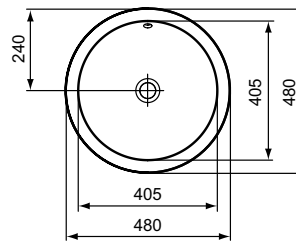

Ideal Standard

Becken

Connect

Artikel-Nr.: E5053MA

Einbauwaschtisch 480mm

Connect Einbauwaschtisch 480mm, ohne Hahnloch, mit Überlaufloch (rund)

Farbe: MA - Weiß (Alpin) mit Ideal Plus

Eigenschaften: .IdealPlus-Beschichtung

Mehr Produktdetails:

Type:	Einbauwaschtisch
Montage:	Einbau
Zulassungen:	DIN EN 14688 CL 15, DIN EN 31
Hahnlöcher:	0
Gewicht (kg):	6,15
Material:	Sanitär-Keramik
Designer:	Robin Levien
Höhe (mm):	175
Breite (mm):	480
Tiefe/Ausladung (mm):	480
Form:	Rund