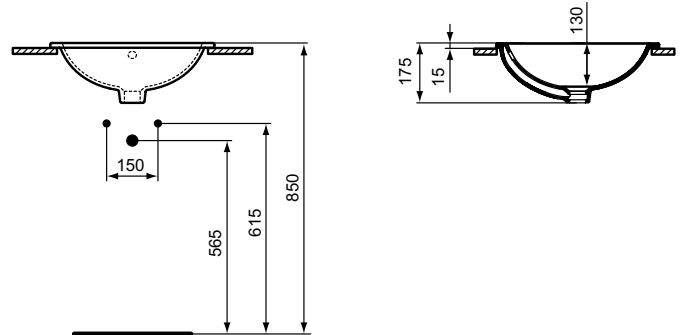

Ideal Standard

Becken

Connect

Artikel-Nr.: E5053MA

Einbauwaschtisch 480mm

Connect Einbauwaschtisch 480mm, ohne Hahnloch, mit Überlaufloch (rund)

Farbe: MA - Weiß (Alpin) mit Ideal Plus

Eigenschaften: .IdealPlus-Beschichtung

Mehr Produktdetails:

Type:	Einbauwaschtisch
Montage:	Einbau
Zulassungen:	DIN EN 14688 CL 15, DIN EN 31
Hahnlöcher:	0
Gewicht (kg):	6,15
Material:	Sanitär-Keramik
Designer:	Robin Levien
Höhe (mm):	175
Breite (mm):	480
Tiefe/Ausladung (mm):	480
Form:	Rund