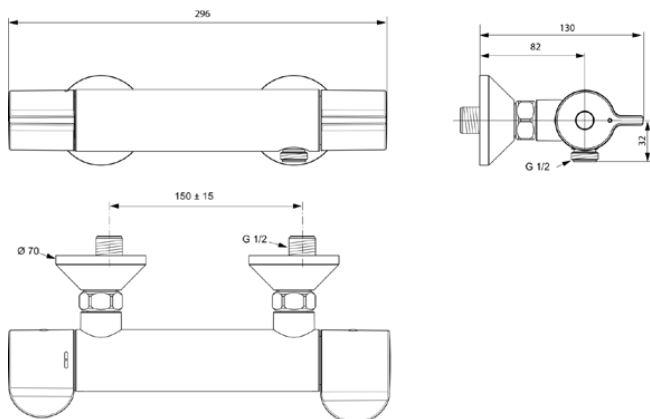

CERAPLUS SAFE

A6872AA

CERAPLUS SAFE | Brausearmatur AP 296x130x70 mm in chrom, 13 l/min (3 bar) | Thermostatfunktion, Wasser- & Energiesparend, CoolBody, Thermische Desinfektion, Sicherheitssperre, SmartShine Oberfläche

Bild & Zeichnung

Allgemeine Informationen

Produktkategorie:	Brausearmaturen
Produktart:	Brausearmatur AP
Marke:	Ideal Standard
Kollektion:	CERAPLUS SAFE
Designer:	Artefakt
Farbe:	AA - Chrom
Oberflächenveredelung:	glänzend
Höhe (mm):	70
Breite (mm):	296
Ausladung (mm):	130
Befestigungsart:	S-Anschluss
Nettogewicht (kg):	1.89
EAN Code:	4015413340601

Produktstandards & Zertifikate

Name des BAQUA-Zertifikates: 18/192/27

Produktspezifikationen

Anzahl der Rosette(n):	2
Anzahl der Griffe:	2
Farbcode:	AA
Farbbeschreibung:	chrom
Cool Body Technologie:	Ja
Absperrbare S-Anschlüsse:	Nein
DVGW-Eigensicher:	Ja
Einstellbar Spülzeit:	Nein
Griff-Anwendung:	Temperaturkontrolle
Griffposition:	Seitlich
Material:	Metall
Material der Rosette(n):	Metall

Produktspezifikationen

Material des Griffs:	Metall
Materialspezifikation:	Messing
Maximaler Durchfluss bei 3 bar (l/min):	13
Maximaler Durchfluss bei 3 bar (l/min) für alle Auslässe:	13
Durchfluss bei 3 bar (l) - Auslauf:	13
Betriebs-Höchstdruck (bar):	10
Betriebs-Mindestdruck (bar):	0.5
Geräuschgedämpfte S-Anschlüsse:	Nein
PVD Technologie:	Nein
Form der Rosette(n):	Rund
Gewindeanschluss des Brauseschlauchs:	G 1/2
Smartshine:	Ja
Oberflächenschutz:	verchromt
Oberflächenveredelung:	glänzend
Thermische Desinfektion durchführbar:	Ja
Thermostatisch:	Ja
Griffart:	Drehknopf
Art der Temperaturkontrolle:	Thermostatisch
Mit S-Anschlüssen:	Ja
Mit Rückschlagventil:	Ja
Mit Rosette(n):	Ja
Mit Griff(en):	Ja
Mit Handbrause-Set:	Nein
Mit Kopfbrause:	Nein
Mit Ablage(n):	Nein
Mit Brausekombination:	Nein
Befestigungsart:	S-Anschluss
Position der Griffbefestigung:	Rückseite
Montageart:	wandhängend