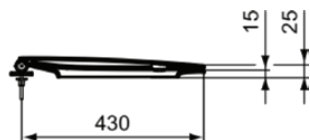

### Allgemeine Informationen

Produktkategorie:	WC-Sitze
Produktart:	Sandwich Sitz
Marke:	Ideal Standard
Kollektion:	I.LIFE A
Designer:	Palomba Serafini Associati
Farbe:	01 - Weiß Glänzend
Oberflächenveredelung:	glänzend
Breite (mm):	365
Ausladung (mm):	445
Befestigungsart:	Scharnierset
Nettogewicht (kg):	2.20
VVS:	615324100
EAN Code:	8014140486084