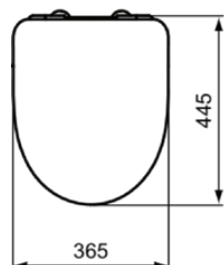

I.LIFE A

T467501

I.LIFE A | Sandwich Sitz 365x445 mm in weiß glänzend

Bild & Zeichnung

Allgemeine Informationen

Produktkategorie:	WC-Sitze
Produktart:	Sandwich Sitz
Marke:	Ideal Standard
Kollektion:	I.LIFE A
Designer:	Palomba Serafini Associati
Farbe:	01 - Weiß Glänzend
Oberflächenveredelung:	glänzend
Breite (mm):	365
Ausladung (mm):	445
Befestigungsart:	Scharnierset
Nettogewicht (kg):	2.20
VVS:	615324100
EAN Code:	8014140486084

Downloads

- [Installation Guide](#)
- [Spare Parts List](#)

Produktspezifikationen

Diebstahlschutz:	Nein
Schließmechanismus:	Normal close
Farbcode:	01
Farbbeschreibung:	weiß glänzend
Geeignet für handelsübliche Toiletten:	Nein
Gefahrgut:	Nein
Material:	Kunststoff
Materialspezifikation:	Duroplast
PVD Technologie:	Nein
Schnellwechsel Option:	Nein
Schlankes Modell:	Ja
Oberflächenveredelung:	glänzend
Mit Hygieneaussparung / fester Toilettensitz:	Nein
Mit Motiv:	Nein