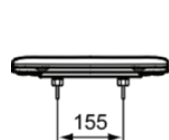

I.LIFE A

T467501

I.LIFE A | Sandwich Sitz 365x445 mm in weiß glänzend

Bild & Zeichnung

Allgemeine Informationen

Produktkategorie:	WC-Sitze
Produktart:	Sandwich Sitz
Marke:	Ideal Standard
Kollektion:	I.LIFE A
Designer:	Palomba Serafini Associati
Farbe:	01 - Weiß Glänzend
Oberflächenveredelung:	glänzend
Breite (mm):	365
Ausladung (mm):	445
Befestigungsart:	Scharnierset
Nettogewicht (kg):	2.20
VVS:	615324100
EAN Code:	8014140486084

Downloads

- [Installation Guide](#)
- [Spare Parts List](#)

Produktspezifikationen

Diebstahlschutz:	Nein
Schließmechanismus:	Normal close
Farbcode:	01
Farbbeschreibung:	weiß glänzend
Geeignet für handelsübliche Toiletten:	Nein
Gefahrgut:	Nein
Material:	Kunststoff
Materialspezifikation:	Duroplast
PVD Technologie:	Nein
Schnellwechsel Option:	Nein
Schlankes Modell:	Ja
Oberflächenveredelung:	glänzend
Mit Hygieneaussparung / fester Toilettensitz:	Nein
Mit Motiv:	Nein