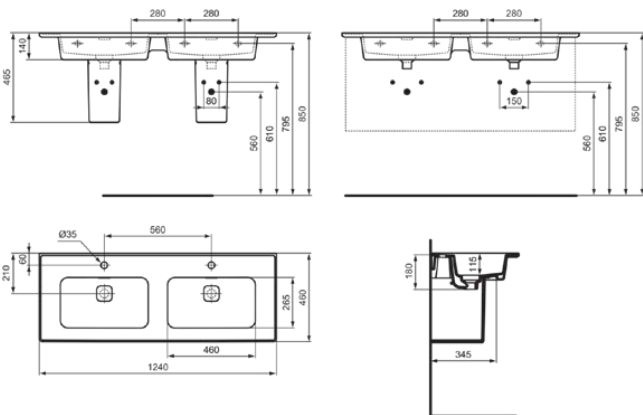

## T3636MA

STRADA II | Doppel- Möbelwaschtisch 1240x460x180 mm in weiß, ohne Hahnloch, mit Überlauf | IdealPlus

### Allgemeine Informationen

Produktkategorie:	Waschtische
Produktart:	Möbelwaschtisch
Marke:	Ideal Standard
Kollektion:	STRADA II
Designer:	Studio Levien
Farbe:	MA - Weiß
Oberflächenveredelung:	glänzend
Höhe (mm):	180
Breite (mm):	1240
Ausladung (mm):	460
Nettogewicht (kg):	32.50
EAN Code:	8014140450689