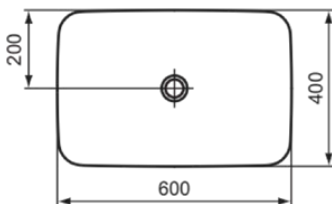

CONNECT AIR

E034801

CONNECT AIR | Schale 600x400x135 mm in weiß glänzend, ohne Hahnloch, ohne Überlauf | Platzsparender Waschtisch

Bild & Zeichnung

Allgemeine Informationen

Produktkategorie:	Waschtische
Produktart:	Schale
Marke:	Ideal Standard
Kollektion:	CONNECT AIR
Designer:	Studio Levien
Farbe:	01 - Weiß Glänzend
Oberflächenveredelung:	glänzend
Höhe (mm):	135
Breite (mm):	600
Ausladung (mm):	400
Nettogewicht (kg):	10.50
EAN Code:	5017830506881

CONNECT AIR

E034801

CONNECT AIR | Schale 600x400x135 mm in weiß glänzend, ohne Hahnloch, ohne Überlauf | Platzsparender Waschtisch

Montageart:

Aufgesetzt

Ihr Kontakt vor Ort:

België • Belgique

Ideal Standard Produktions-GmbH
Corporate Village - Frame 21 Building
Da Vincilaan 2
B-1935 Zaventem
☎ +32 2 325 66 00
✉ +32 2 325 66 01
www.idealstandard.be