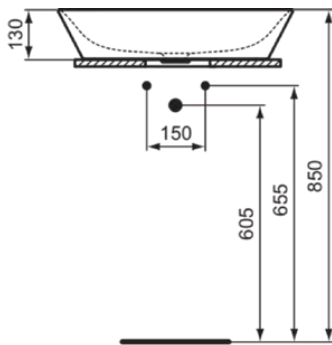

CONNECT AIR

E034801

CONNECT AIR | Schale 600x400x135 mm in weiß glänzend, ohne Hahnloch, ohne Überlauf | Platzsparender Waschtisch

Bild & Zeichnung

Allgemeine Informationen

Produktkategorie:	Waschtische
Produktart:	Schale
Marke:	Ideal Standard
Kollektion:	CONNECT AIR
Designer:	Studio Levien
Farbe:	01 - Weiß Glänzend
Oberflächenveredelung:	glänzend
Höhe (mm):	135
Breite (mm):	600
Ausladung (mm):	400
Nettogewicht (kg):	10.50
EAN Code:	5017830506881

CONNECT AIR

E034801

CONNECT AIR | Schale 600x400x135 mm in weiß glänzend, ohne Hahnloch, ohne Überlauf | Platzsparender Waschtisch

Montageart:

Aufgesetzt

Ihr Kontakt vor Ort:

België • Belgique

Ideal Standard Produktions-GmbH
Corporate Village - Frame 21 Building
Da Vincilaan 2
B-1935 Zaventem
☎ +32 2 325 66 00
✉ +32 2 325 66 01
www.idealstandard.be