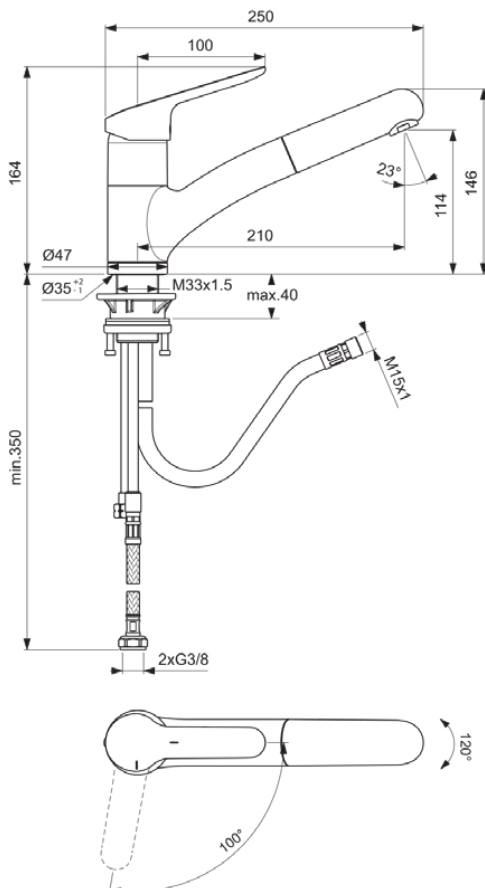

## BC143AA

CERAFLEX | Küchenarmatur 47x250x164 mm, 210 mm vertikaler Abstand bis Mitte Auslauf in chrom, 9 l/min (3 bar) | BlueStart, Click-Technologie, EPD, FirmaFlow, Herausziehbare Handbrause, SmartShine Oberfläche

### Allgemeine Informationen

Produktkategorie:	Küchenarmaturen
Produktart:	Küchenarmatur
Marke:	Ideal Standard
Kollektion:	CERAFLEX
Designer:	Artefakt
Farbe:	AA - Chrom
Oberflächenveredelung:	glänzend
Höhe (mm):	164
Breite (mm):	47
Ausladung (mm):	250
Befestigungsart:	Schaftverschraubung
Nettogewicht (kg):	2.23
EAN Code:	3800861062219