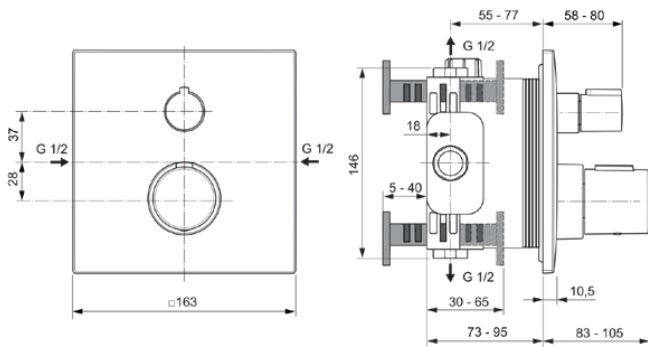

CERATHERM C100

A6956XG

Ceratherm C100 | Brausearmatur UP Bausatz 2 163x83x163 mm in schwarz, Kit 1 required (A1000), 30 l/min (3 bar) | Thermostatfunktion, Wasser- & Energiesparend, WRAS, Sicherheitssperre

Bild & Zeichnung

Allgemeine Informationen

Produktkategorie:	Brausearmaturen
Produktart:	Brausearmatur UP Bausatz 2
Marke:	Ideal Standard
Kollektion:	Ceratherm C100
Designer:	Ideal Standard
Farbe:	XG - Schwarz
Oberflächenveredelung:	Matt
Höhe (mm):	163
Breite (mm):	163
Ausladung (mm):	83 - 105
Befestigungsart:	Kit 1 benötigt
Empfohlenes Unterputz-Kit:	A1000
Nettogewicht (kg):	1.64
EAN Code:	4015413350624