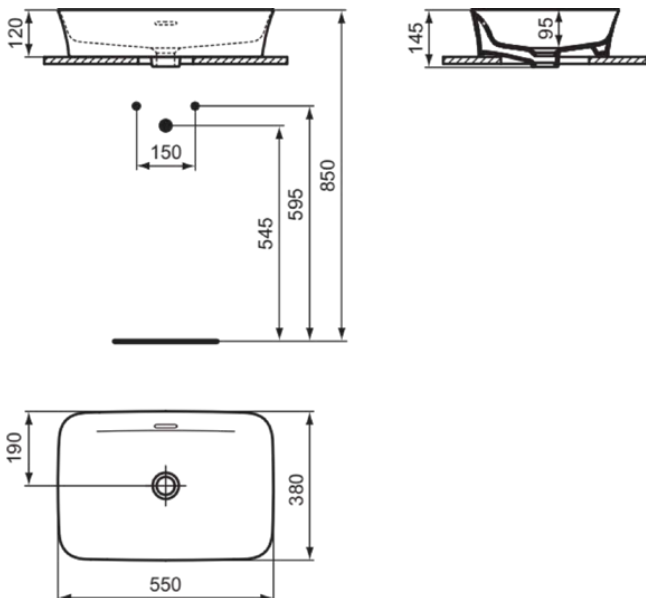

IPALYSS

E2078X9

IPALYSS | Schale 550x380x145 mm in salbeigrün, ohne Hahnloch, mit Überlauf | Diamatec, Platzsparender Waschtisch

Bild & Zeichnung

Allgemeine Informationen

| | |
|------------------------|-----------------|
| Produktkategorie: | Waschtische |
| Produktart: | Schale |
| Marke: | Ideal Standard |
| Kollektion: | IPALYSS |
| Designer: | Studio Levien |
| Farbe: | X9 - Salbeigrün |
| Oberflächenveredelung: | satin |
| Höhe (mm): | 145 |
| Breite (mm): | 550 |
| Ausladung (mm): | 380 |
| Nettogewicht (kg): | 9.10 |
| EAN Code: | 5017830543770 |

Im Lieferumfang enthaltene Produkte

D570967: EXPRESSION | Befestigungsset in neutral

Features

Downloads

- [Installation Guide](#)

Produktstandards & Zertifikate

| | |
|---------------------------|----------|
| Normen: | EN 14688 |
| Leistungserklärung (DoP): | CL25 |

IPALYSS

E2078X9

IPALYSS | Schale 550x380x145 mm in salbeigrün, ohne Hahnloch, mit Überlauf | Diamatec, Platzsparender Waschtisch

Produktspezifikationen

| | |
|------------------------|------------|
| Form des Überlaufs: | Geschlitzt |
| Mit Rückwand: | Nein |
| Mit Verschlussstopfen: | Nein |
| Mit Überlauf: | Ja |
| Mit Siphon: | Nein |
| Montageart: | Aufgesetzt |