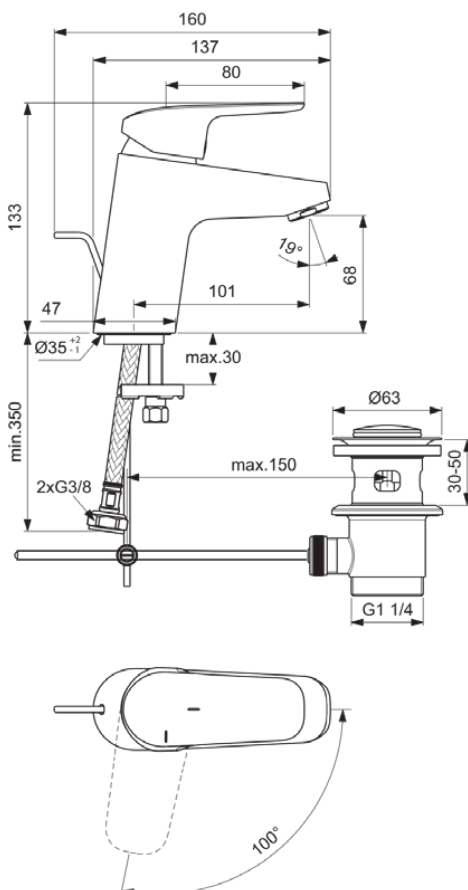

CERAFLEX

B1711AA

CERAFLEX | Waschtischarmatur 47x160x133 mm, 101 mm vertikaler Abstand bis Mitte Auslauf in chrom, 5 l/min (3 bar), mit Ablaufgarnitur | EasyFix, BlueStart, Click-Technologie, EPD, FirmaFlow, SmartShine Oberfläche

Bild & Zeichnung

Allgemeine Informationen

Produktkategorie:	Waschtischarmaturen
Produktart:	Waschtischarmatur
Marke:	Ideal Standard
Kollektion:	CERAFLEX
Designer:	Artefakt
Colour:	AA - Chrom
Oberflächenveredelung:	glänzend
Höhe (mm):	133
Breite (mm):	47
Ausladung (mm):	160
Befestigungsart:	EasyFix
Nettogewicht (kg):	1,44
EAN Code:	3800861055860