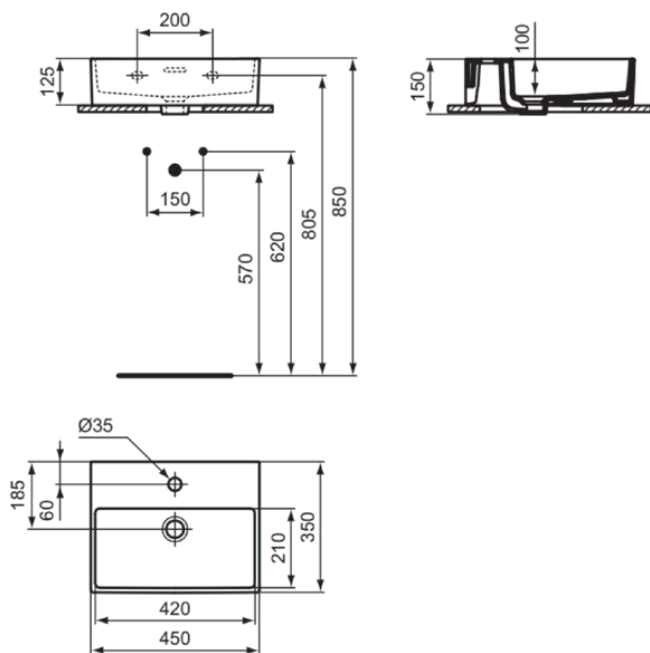

EXTRA

T3917V1

EXTRA | Handwaschbecken 450x350x150 mm in weiß seidenmatt, 1 Hahnloch, mit Überlauf | Platzsparender Waschtisch

Bild & Zeichnung

Allgemeine Informationen

Produktkategorie:	Waschtische
Produktart:	Handwaschbecken
Marke:	Ideal Standard
Kollektion:	EXTRA
Designer:	Palomba Serafini Associati
Farbe:	V1 - Weiß Seidenmatt
Oberflächenveredelung:	satın
Höhe (mm):	150
Breite (mm):	450
Ausladung (mm):	350
Nettogewicht (kg):	10.30
EAN Code:	8014140487203

Features

Platzsparender Waschtisch

Produktstandards & Zertifikate

Normen:	EN 14688
Leistungserklärung (DoP):	CL25

Produktspezifikationen

Farbcode:	V1
Farbbeschreibung:	weiß seidenmatt
Geschliffene Unterseite:	Ja
Barrierefreies Produkt:	Nein
Mit Kettenöse:	Nein
Material:	Keramik
Materialspezifikation:	Feinfeuerton
Anzahl von Hahnlöchern je Waschbecken:	1
Anzahl von Waschbecken:	1
Sichtbarer Überlauf:	Ja
PVD Technologie:	Nein
Ablagefläche:	Hinten
Oberflächenveredelung:	satın
Position des Hahnlochs:	Mitte
Form des Überlaufs:	Geschlitzt
Mit Rückwand:	Nein
Mit Verschlussstopfen:	Nein
Mit Überlauf:	Ja
Mit Siphon:	Nein
Befestigungsmaterial im Lieferumfang enthalten:	Nein
Montageart:	wandhängend

EXTRA

T3917V1

EXTRA | Handwaschbecken 450x350x150 mm in weiß seidenmatt, 1 Hahnloch, mit Überlauf | Platzsparender Waschtisch

Empfohlene Ausschittschablone: TT0299736

Ihr Kontakt vor Ort:

België • Belgique