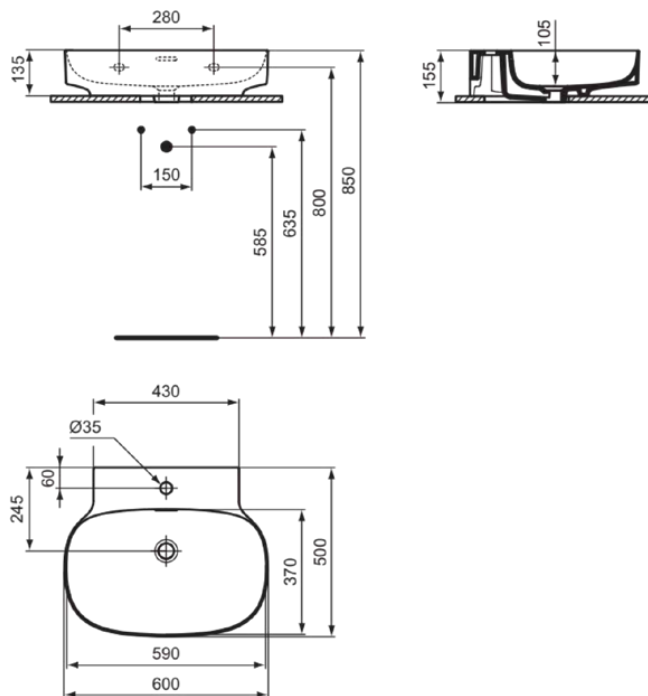

## T4983V1

LINDA-X | Waschtisch 600x500x155 mm in weiß seidenmatt, 1 Hahnloch, mit Überlauf | Diamatec

### Allgemeine Informationen

Produktkategorie:	Waschtische
Produktart:	Waschtisch
Marke:	Ideal Standard
Kollektion:	LINDA-X
Designer:	Palomba Serafini Associati
Farbe:	V1 - Weiß Seidenmatt
Oberflächenveredelung:	satin
Höhe (mm):	155
Breite (mm):	600
Ausladung (mm):	500
Nettogewicht (kg):	15.00
EAN Code:	8014140492115

## T4983V1

LINDA-X | Waschtisch 600x500x155 mm in weiß seidenmatt, 1 Hahnloch, mit Überlauf | Diamatec

Empfohlene Ausschittschablone: TT0299731