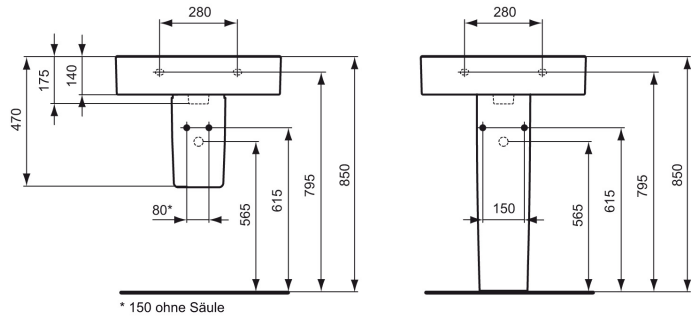

Ideal Standard

Becken

Connect

Artikel-Nr.: E7736MA

Waschtisch 700mm

Connect Waschtisch 700mm, mit 1 Hahnloch, mit Überlaufloch (rund)

Farbe: MA - Weiß (Alpin) mit Ideal Plus

Eigenschaften: .IdealPlus-Beschichtung

Mehr Produktdetails:

Type:	Wand / Säule
Montage:	Wandhängend
Zulassungen:	DIN EN 14688 CL 10, DIN EN 31
Hahnlöcher:	1
Gewicht (kg):	22,00
Material:	Sanitär-Keramik
Designer:	Robin Levien
Höhe (mm):	175
Breite (mm):	700
Tiefe/Ausladung (mm):	460
Form:	Rechteckig