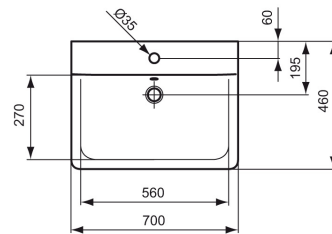

Ideal Standard

Becken

Connect

Artikel-Nr.: E7736MA

Waschtisch 700mm

Connect Waschtisch 700mm, mit 1 Hahnloch, mit Überlaufloch (rund)

Farbe: MA - Weiß (Alpin) mit Ideal Plus

Eigenschaften: .IdealPlus-Beschichtung

Mehr Produktdetails:

Type:	Wand / Säule
Montage:	Wandhängend
Zulassungen:	DIN EN 14688 CL 10, DIN EN 31
Hahnlöcher:	1
Gewicht (kg):	22,00
Material:	Sanitär-Keramik
Designer:	Robin Levien
Höhe (mm):	175
Breite (mm):	700
Tiefe/Ausladung (mm):	460
Form:	Rechteckig