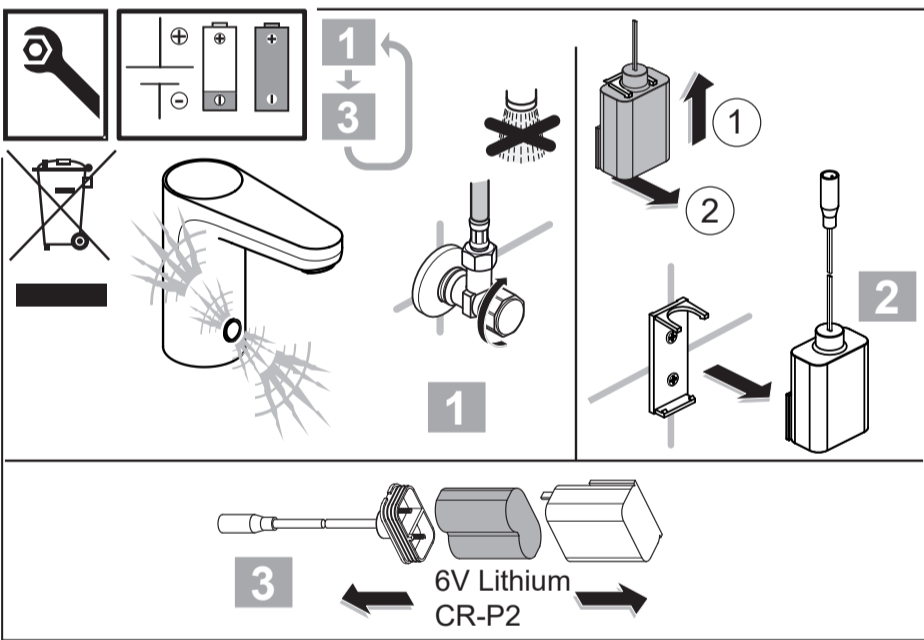

Pos.	Part No.
1	F 961 027 AA
2	F 961 028 NU
3	F 961 029 NU
4	A 962 605 NU
5	A 961 183 NU
6	A 962 219 AA
7	A 860 794 NU
8	A 961 118 NU
9	F 961 082 AA
10	A 861 701 NU
11	A 962 140 AA
12	F 961 033 NU
	A 960 635 NU (ext. cable 2M)
13	F 961 038 NU
14	A 960 161 NU
15	A 960 001 NU
16	F 960 965 NU

CERAPLUS

A 6145 .. A 6146 ..

1124 / A 868 918 R1
 Made in Germany

Model No.
 (B120A-065092-I)

Ideal Standard International NV
 Corporate Village – Gent Building
 Da Vincilaan 2
 1935 Zaventem
 Belgium
<https://www.idealstandard.com>