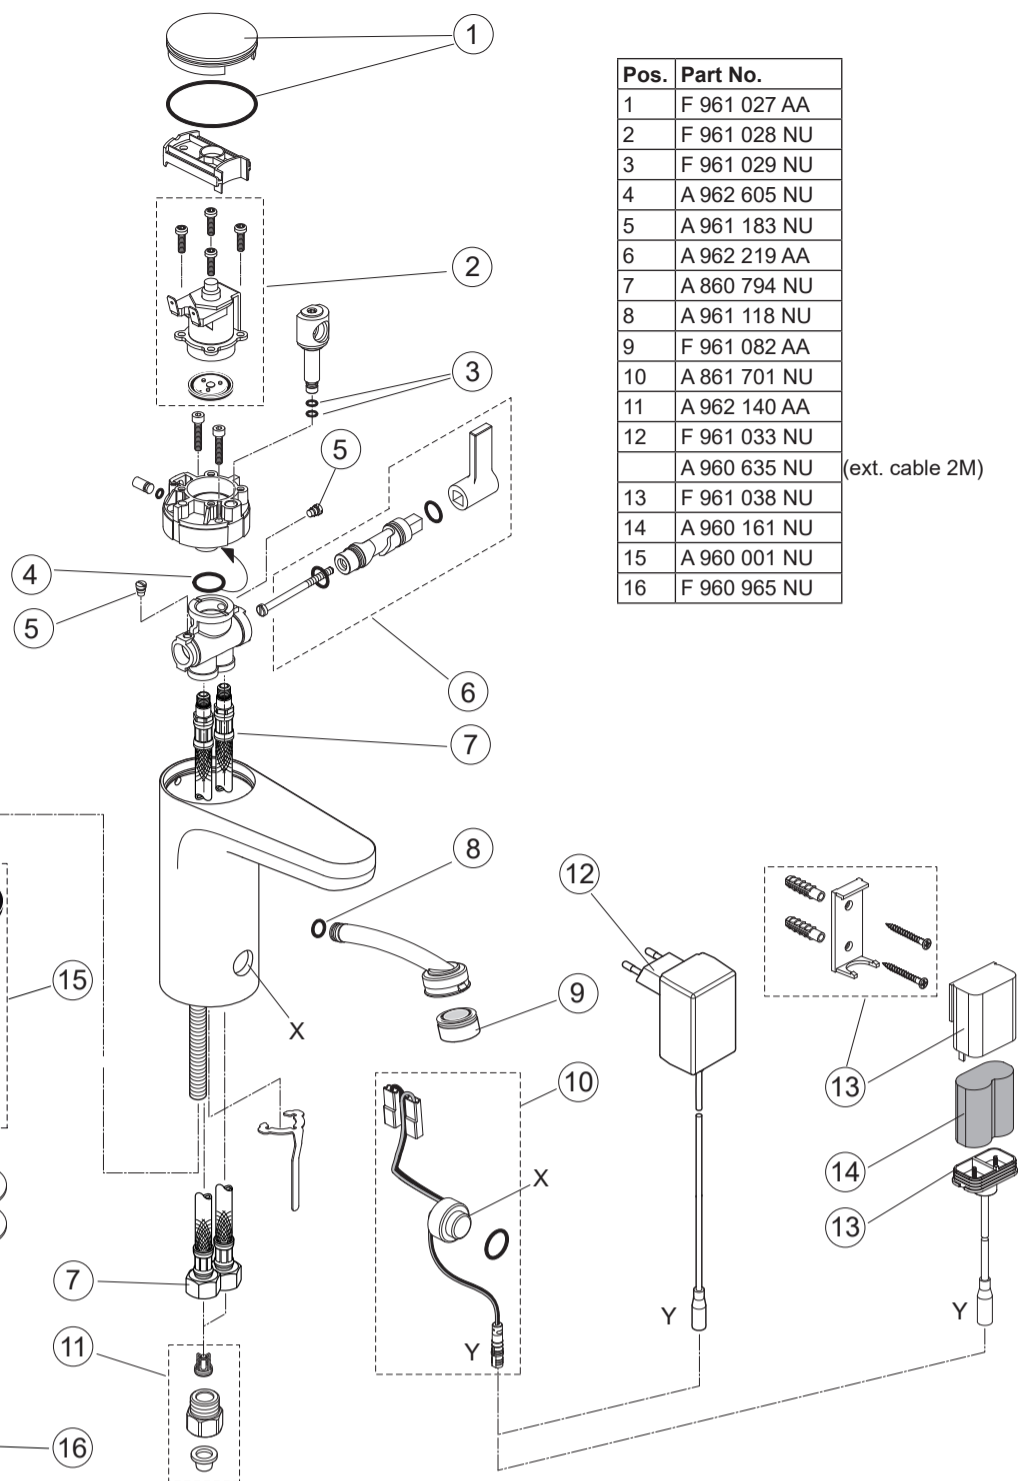

Pos.	Part No.
1	F 961 027 AA
2	F 961 028 NU
3	F 961 029 NU
4	A 962 605 NU
5	A 961 183 NU
6	A 962 219 AA
7	A 860 794 NU
8	A 961 118 NU
9	F 961 082 AA
10	A 861 701 NU
11	A 962 140 AA
12	F 961 033 NU
	A 960 635 NU (ext. cable 2M)
13	F 961 038 NU
14	A 960 161 NU
15	A 960 001 NU
16	F 960 965 NU

CERAPLUS

A 6145 .. A 6146 ..

1124 / A 868 918 R1
 Made in Germany

Model No.
 (B120A-065092-I)

Ideal Standard International NV
 Corporate Village – Gent Building
 Da Vincilaan 2
 1935 Zaventem
 Belgium
<https://www.idealstandard.com>

	P bar		MAX. 8		5		Q (3 bar)
	T °C		MAX. 80		65		l/min 4,3