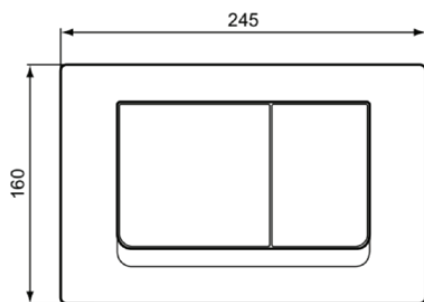

SOLEA

R0108AA

SOLEA | Mechanische Betätigungsplatte 245x17x160 mm, mechanisch in chrom

Bild & Zeichnung

Allgemeine Informationen

Produktkategorie:	Betätigungsplatten
Produktart:	Mechanische Betätigungsplatte
Marke:	Ideal Standard
Kollektion:	SOLEA
Designer:	Ideal Standard
Farbe:	AA - Chrom
Oberflächenveredelung:	glänzend
Höhe (mm):	160
Breite (mm):	245
Ausladung (mm):	17
Befestigungsart:	Befestigungsset
Nettogewicht (kg):	0.42
EAN Code:	3391500579743

SOLEA

R0108AA

SOLEA | Mechanische Betätigungsplatte 245x17x160 mm, mechanisch in chrom

Produktspezifikationen

Mit Lagerblock (Servomotor und Hebevorrichtung):	Nein
Mit Unterputz-Spülventil:	Nein
Mit Verbinderstangen:	Ja
Mit Bedienelement und Batteriegehäuse:	Nein
Mit elektronischer Steuereinheit:	Nein
Mit UP-Montagebox:	Nein
Mit Montagerahmen:	Ja
Mit Pneumatikschläuchen:	Nein
Mit Netzteil:	Nein
Montageart:	Vorne / Oben