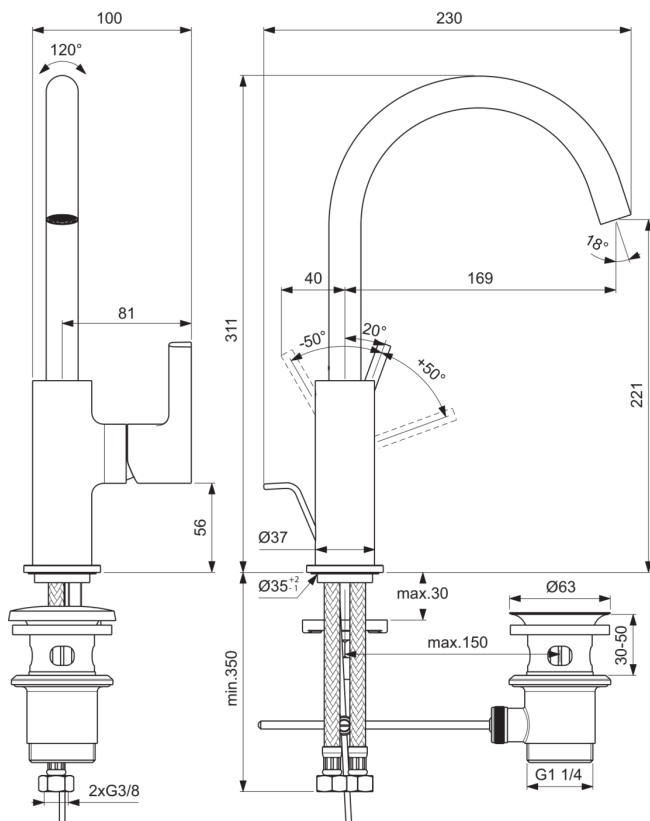

JOY

BC777AA

JOY | Waschtischarmatur 100x230x311 mm, 169 mm vertikaler Abstand bis Mitte Auslauf in chrom, 5 l/min (3 bar), mit Ablaufgarnitur | EasyFix, Verdeckter Strahlregler, EPD, FirmaFlow, SmartShine Oberfläche

Bild & Zeichnung

Allgemeine Informationen

Produktkategorie:	Waschtischarmaturen
Produktart:	Waschtischarmatur
Marke:	Ideal Standard
Kollektion:	JOY
Designer:	Palomba Serafini Associati
Colour:	AA - Chrom
Oberflächenveredelung:	glänzend
Maximale Höhe (mm):	311
Maximale Breite (mm):	100
Ausladung (mm):	230
Befestigungsart:	EasyFix
Nettogewicht (kg):	1.63
EAN Code:	3800861086055

Normen:	EN 248 DIN 4109-1 EN 817
Name des ACS-Zertifikates:	21 ACC LY 810

Produktspezifikationen

Anzahl der Rosette(n):	1
Anzahl der Griffe:	1
BlueStart Technologie:	Nein
Farbcode:	AA
Farbbeschreibung:	chrom
Cool Body Technologie:	Nein
DVGW-Eigensicher:	Nein
Easy-Fix Technologie:	Ja
FirmaFlow Kartusche:	Ja
Griff-Anwendung:	Volumen & Temperaturkontrolle
Griffposition:	Seitlich