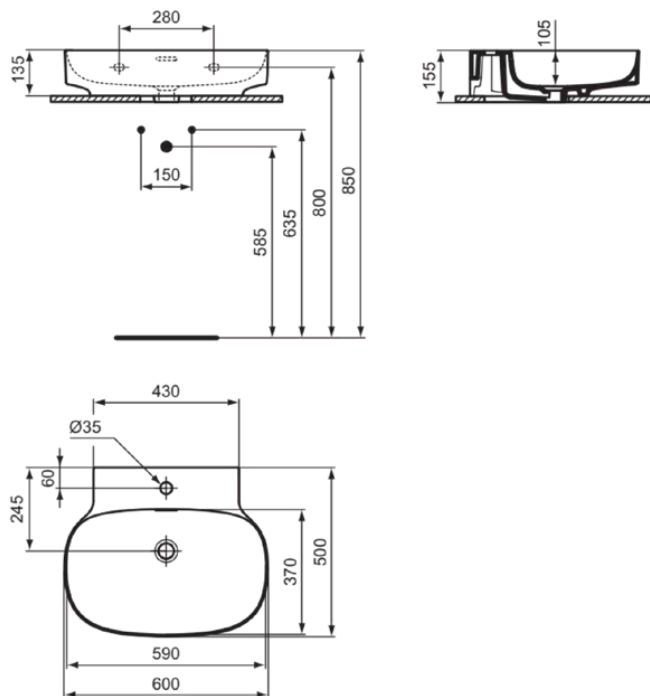

LINDA-X

T475501

LINDA-X | Waschtisch 600x500x155 mm in weiß glänzend, 1 Hahnloch, mit Überlauf | Diamatec

Bild & Zeichnung

Allgemeine Informationen

Produktkategorie:	Waschtische
Produktart:	Waschtisch
Marke:	Ideal Standard
Kollektion:	LINDA-X
Designer:	Palomba Serafini Associati
Farbe:	01 - Weiß Glänzend
Oberflächenveredelung:	glänzend
Höhe (mm):	155
Breite (mm):	600
Ausladung (mm):	500
Nettogewicht (kg):	15.00
EAN Code:	8014140488095

Features

Produktstandards & Zertifikate

Normen:	EN 14688
Leistungserklärung (DoP):	CL25

Produktspezifikationen

Farbcode:	01
Farbbeschreibung:	weiß glänzend
Diamatec Technologie:	Ja
Geschliffene Unterseite:	Nein
Barrierefreies Produkt:	Nein
Mit Kettenöse:	Nein
Material:	Keramik
Materialspezifikation:	Diamatec
Anzahl von Hahnlöchern je Waschbecken:	1
Anzahl von Waschbecken:	1
Sichtbarer Überlauf:	Ja
PVD Technologie:	Nein
Ablagefläche:	Hinten
Oberflächenveredelung:	glänzend
Form des Überlaufs:	Geschlitzt
Mit Rückwand:	Nein
Mit Verschlussstopfen:	Nein
Mit Überlauf:	Ja
Mit Siphon:	Nein
Befestigungsmaterial im Lieferumfang enthalten:	Nein
Montageart:	wandhängend

LINDA-X

T475501

LINDA-X | Waschtisch 600x500x155 mm in weiß glänzend, 1 Hahnloch, mit Überlauf | Diamatec

Empfohlene Ausschittschablone: TT0299731

Ihr Kontakt vor Ort:

België • Belgique

Ideal Standard Produktions-GmbH
Corporate Village - Frame 21 Building
Da Vincilaan 2
B-1935 Zaventem
☎ +32 2 325 66 00
✉ +32 2 325 66 01
www.idealstandard.be