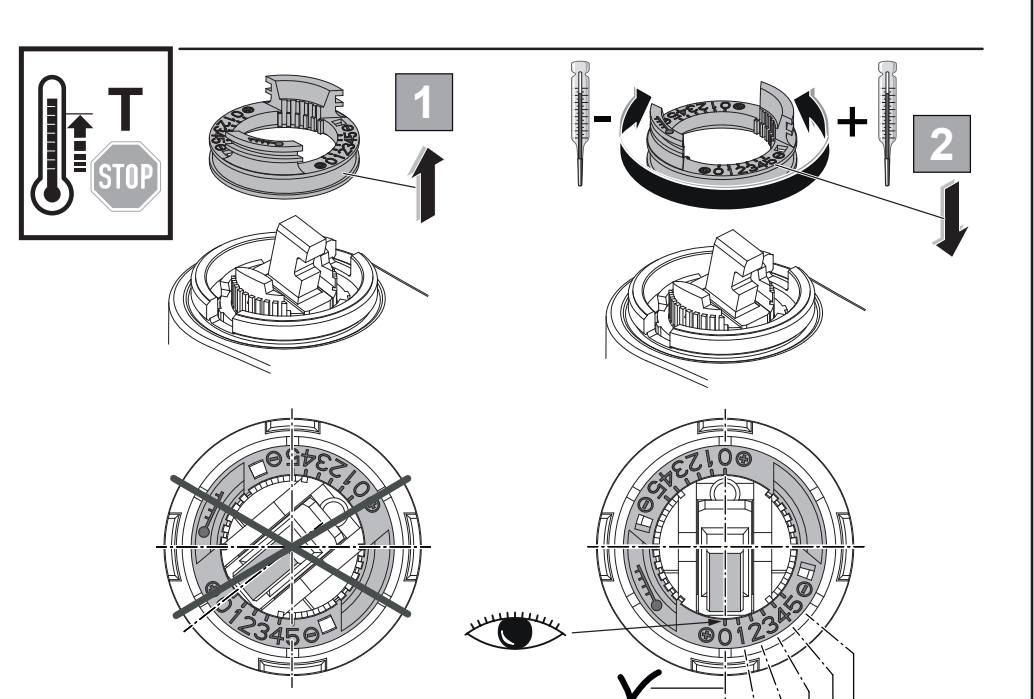

Pos.	Part No.
1	B 961 003 AA
2	B 960 862 AA
3	A 861 181 NU
4	A 861 156 NU
5	B 960 859 AA

Ideal Standard

**CERAMIX BLUE**  
 A 5825 ..

1220 / A 868 791  
 Made in Germany

Ideal Standard International NV  
 Corporate Village - Gent Building  
 Da Vincilaan 2  
 1935 Zaventem  
 Belgium

www.idealstandardinternational.com

	<b>P</b>	bar		MAX. 10		5		<b>Q</b>	(3 bar)
	<b>T</b>	°C		MAX. 80		65			<b>I/min</b>
						55			<b>4.7</b>

			0	1	2	3	4	5
<b>P</b>			°C	°C	°C	°C	°C	°C
50°C	15°C		50	49	44	40	35	33
65°C	15°C		65	63	57	50	44	40
85°C	15°C		85	83	74	64	56	50