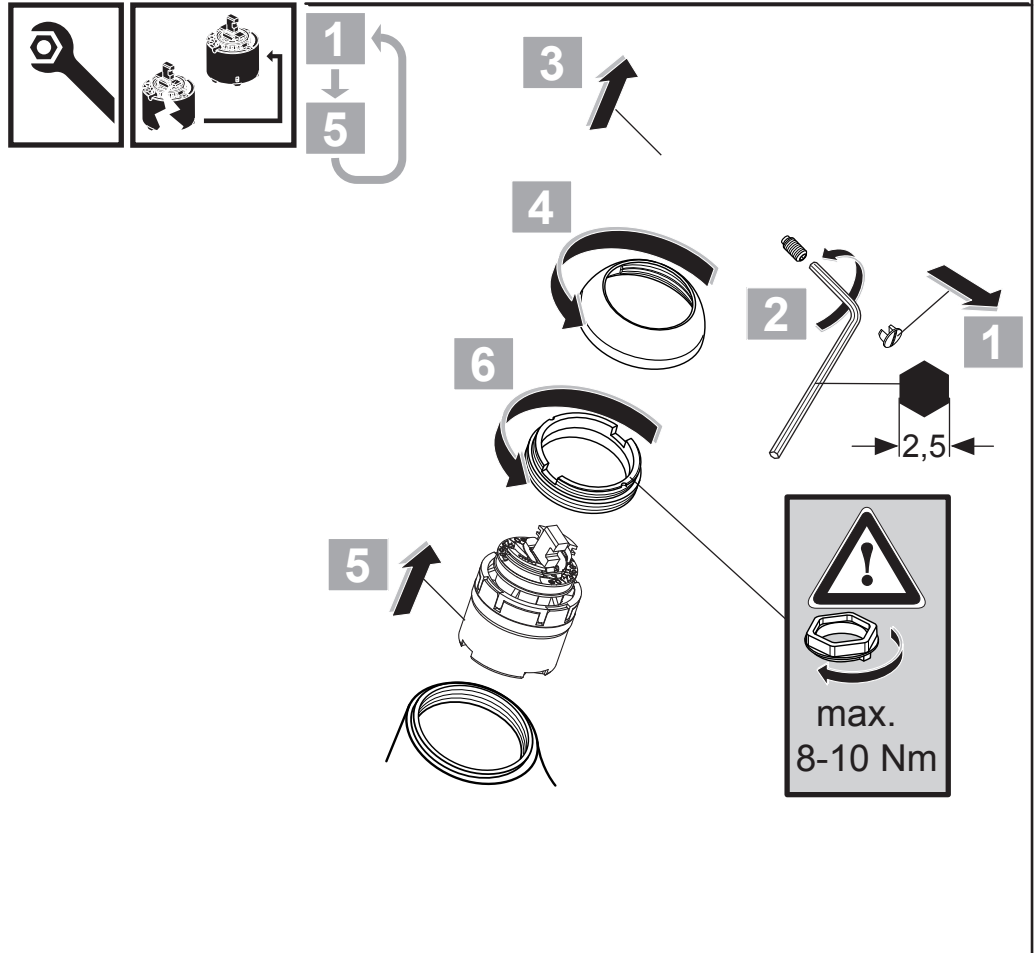

Pos.	Part No.
1	B 961 003 AA
2	B 960 862 AA
3	A 861 181 NU
4	A 861 156 NU
5	B 960 859 AA

Ideal Standard

**CERAMIX BLUE**  
 A 5825 ..

1220 / A 868 791  
 Made in Germany

Ideal Standard International NV  
 Corporate Village - Gent Building  
 Da Vincilaan 2  
 1935 Zaventem  
 Belgium

www.idealstandardinternational.com

	<b>P</b>	bar		MAX. 10		5		<b>Q</b>	(3 bar)
	<b>T</b>	°C		MAX. 80		65			<b>I/min</b>
						55			<b>4.7</b>

			0	1	2	3	4	5
<b>P</b>			°C	°C	°C	°C	°C	°C
50°C	15°C		50	49	44	40	35	33
65°C	15°C		65	63	57	50	44	40
85°C	15°C		85	83	74	64	56	50