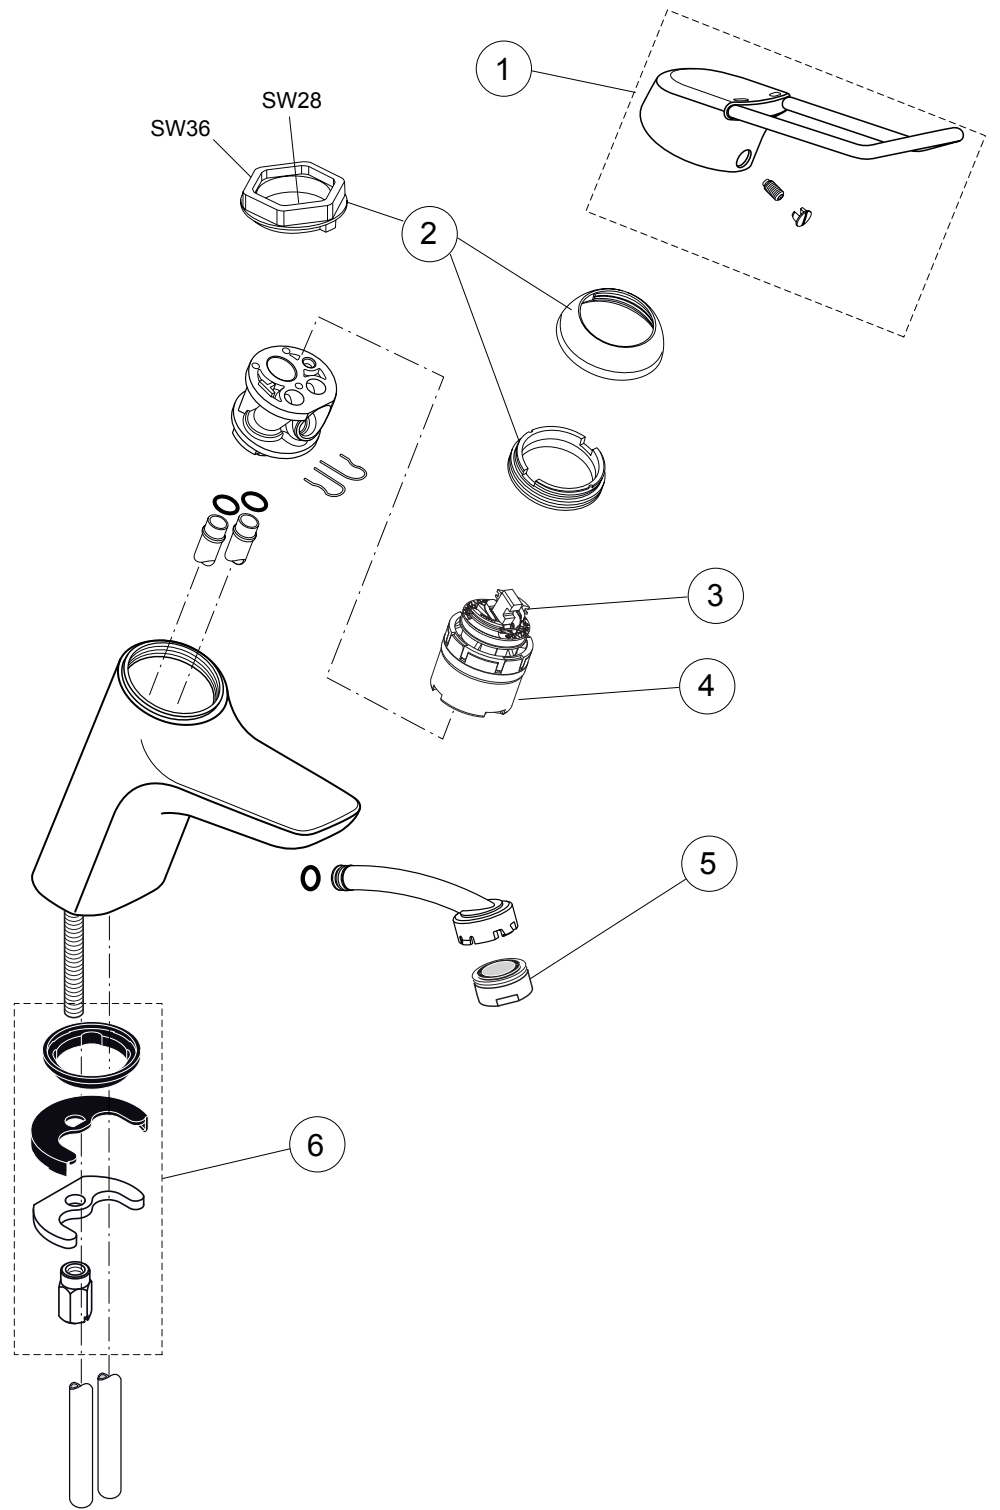

Spare Parts / Ersatzteile / Pièces de recharge / Pezzi di Ricambio / Piezas de requesto /  
 Parte de reposição / Reserveonderdelen / Reservdelar / Reservedeler / Varaosat /  
 Vraosat / Varahlutir / Ανταλλακτικά / Yedek Parçalar / Náhradní díly / Náhradné diely /  
 Nadomestni deli / Резервни части / Запчасти / Części Zapasowe / Piese de schimb /  
 Rendelhető alkatrészek / Запасні частини / Reservní deloví / Резервни делови /  
 Резервни делови / Atsarginių dalių / Tellitavad varuosad / Rezervju daļu

Pos.	Part No.
1	B 961 003 AA
2	B 960 862 AA
3	A 861 181 NU
4	A 861 156 NU
5	B 960 859 AA

Ideal Standard

**CERAMIX BLUE**  
 A 5825 ..

1220 / A 868 791  
 Made in Germany

Ideal Standard International NV  
 Corporate Village - Gent Building  
 Da Vincilaan 2  
 1935 Zaventem  
 Belgium

www.idealstandardinternational.com

	<b>P</b>	bar		MAX. 10		5		<b>Q</b>	(3 bar)
	<b>T</b>	°C		MAX. 80		65			<b>I/min</b>
						55			<b>4.7</b>

			0	1	2	3	4	5
<b>P</b>			°C	°C	°C	°C	°C	°C
50°C	15°C		50	49	44	40	35	33
65°C	15°C		65	63	57	50	44	40
85°C	15°C		85	83	74	64	56	50