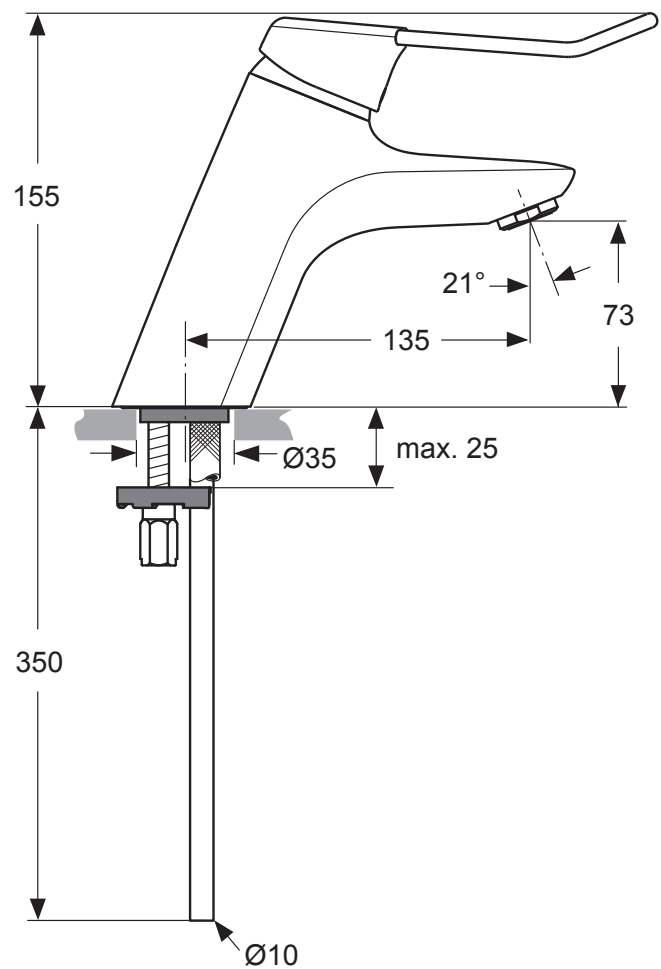

Pos.	Part No.
1	B 961 003 AA
2	B 960 862 AA
3	A 861 181 NU
4	A 861 156 NU
5	B 960 859 AA

Ideal Standard

**CERAMIX BLUE**  
 A 5825 ..

1220 / A 868 791  
 Made in Germany

Ideal Standard International NV  
 Corporate Village - Gent Building  
 Da Vincilaan 2  
 1935 Zaventem  
 Belgium

www.idealstandardinternational.com

	<b>P</b>	bar		MAX. 10		5		<b>Q</b>	(3 bar)
	<b>T</b>	°C		MAX. 80		65			<b>I/min</b>
						55			<b>4.7</b>

			0	1	2	3	4	5
<b>P</b>			°C	°C	°C	°C	°C	°C
50°C	15°C		50	49	44	40	35	33
65°C	15°C		65	63	57	50	44	40
85°C	15°C		85	83	74	64	56	50