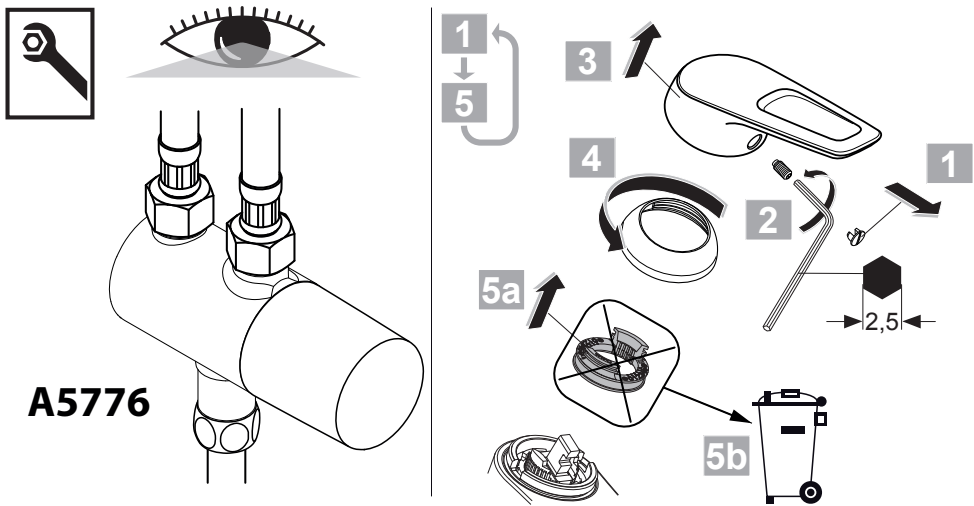

Pos.	Part No.
1	B 961 003 AA
2	B 960 862 AA
3	A 861 181 NU
4	A 861 156 NU
5	B 960 859 AA

Ideal Standard

**CERAMIX BLUE**  
 A 5825 ..

1220 / A 868 791  
 Made in Germany

Ideal Standard International NV  
 Corporate Village - Gent Building  
 Da Vincilaan 2  
 1935 Zaventem  
 Belgium

www.idealstandardinternational.com

	<b>P</b>	bar		MAX. 10		5		<b>Q</b>	(3 bar)
	<b>T</b>	°C		MAX. 80		65			<b>I/min</b>
						55			<b>4.7</b>

			0	1	2	3	4	5
<b>P</b>			°C	°C	°C	°C	°C	°C
50°C	15°C		50	49	44	40	35	33
65°C	15°C		65	63	57	50	44	40
85°C	15°C		85	83	74	64	56	50