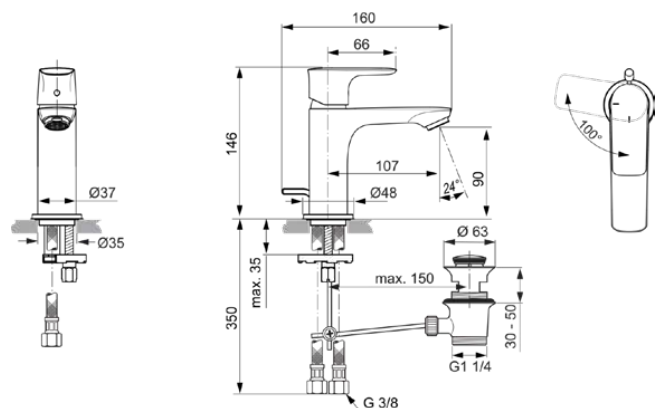

CONNECT AIR

A7008GN

CONNECT AIR | Waschtischarmatur 48x160x146 mm, 107 mm vertikaler Abstand bis Mitte Auslauf in silver storm, 5 l/min (3 bar), mit Ablaufgarnitur | EasyFix, Strahlregler, BlueStart, EPD, PVD Technologie

Bild & Zeichnung

Allgemeine Informationen

Produktkategorie:	Waschtischarmaturen
Produktart:	Waschtischarmatur
Marke:	Ideal Standard
Kollektion:	CONNECT AIR
Designer:	Ideal Standard
Farbe:	GN - Silver Storm
Oberflächenveredelung:	satın
Höhe (mm):	146
Breite (mm):	48
Ausladung (mm):	160
Befestigungsart:	EasyFix
Nettogewicht (kg):	1.30
EAN Code:	4015413347303

Features

	EasyFix		Strahlregler
	BlueStart		EPD
	PVD Technologie		

Downloads

- [EPD](#)
- [Declaration of Conformity](#)
- [Installation Guide](#)
- [Spare Parts List](#)

Produktstandards & Zertifikate

Normen:	EN 248 | DIN 4109-1 | EN 817
Name des KIWA-Zertifikates:	K99067
Name des ACS-Zertifikates:	21 ACC LY 068_223

Produktspezifikationen

Anzahl der Rosette(n):	1
Anzahl der Griffe:	1
BlueStart Technologie:	Ja
Farbcode:	GN
Farbbeschreibung:	silver storm
Cool Body Technologie:	Nein
DVGW-Eigensicher:	Nein
Easy-Fix Technologie:	Ja
Griff-Anwendung:	Volumen & Temperaturkontrolle
Griffposition:	Oben