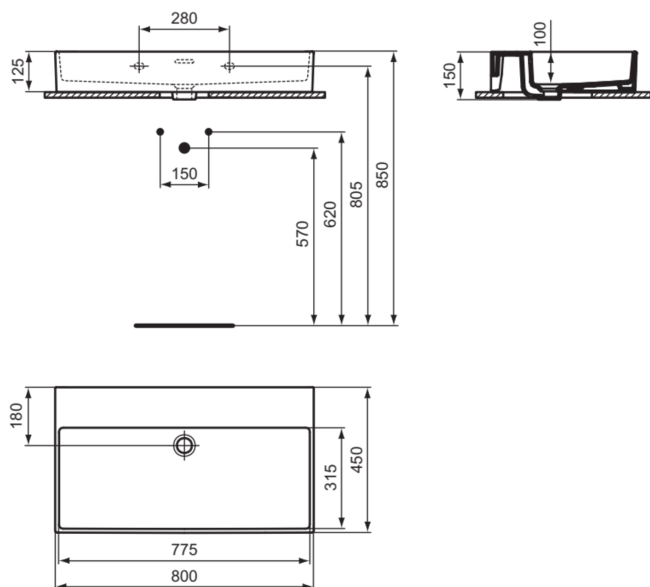

EXTRA

T3901MA

EXTRA | Waschtisch 800x450x150 mm in weiß, ohne Hahnloch, mit Überlauf | Platzsparender Waschtisch, IdealPlus

Bild & Zeichnung

Allgemeine Informationen

Produktkategorie:	Waschtische
Produktart:	Waschtisch
Marke:	Ideal Standard
Kollektion:	EXTRA
Designer:	Palomba Serafini Associati
Colour:	MA - Weiß
Oberflächenveredelung:	glänzend
Maximale Höhe (mm):	150
Maximale Breite (mm):	800
Ausladung (mm):	450
Nettogewicht (kg):	20.20
EAN Code:	8014140469964

Features

Platzsparender Waschtisch

IdealPlus

Produktstandards & Zertifikate

Normen:	EN 14688
Declaration of Performance classification (DoP):	CL25

Produktspezifikationen

Farbcode:	MA
Farbbeschreibung:	weiß
IdealPlus Technologie:	Ja
Barrierefreies Produkt:	Nein
Mit Kettenöse:	Nein
Material:	Keramik
Materialspezifikation:	Feinfeuerton
Anzahl von Hahnlöchern je Waschbecken:	0
Anzahl von Waschbecken:	1
Sichtbarer Überlauf:	Ja
PVD Technologie:	Nein
Ablagefläche:	Hinten
Oberflächenveredelung:	glänzend
Form des Überlaufs:	Geschlitzt
Mit Rückwand:	Nein
Mit Verschlussstopfen:	Nein
Mit Überlauf:	Ja
Mit Siphon:	Nein
Montageart:	wandhängend