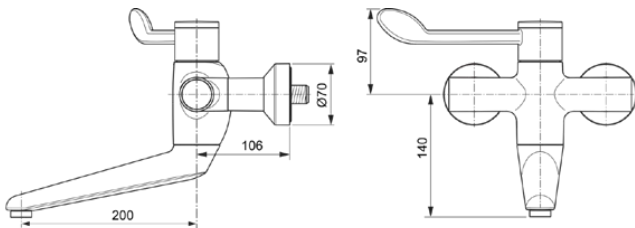

CERAPLUS SAFE SQ

A6700AA

Bild & Zeichnung

Allgemeine Informationen

Produktkategorie:	Waschtischarmaturen
Produktart:	Wand-Waschtischarmatur
Marke:	Ideal Standard
Kollektion:	CERAPLUS SAFE SQ
Designer:	Artefakt
Farbe:	AA - Chrom
Oberflächenveredelung:	glänzend
Höhe (mm):	237
Breite (mm):	400
Ausladung (mm):	325
Befestigungsart:	S-Anschluss
Nettogewicht (kg):	3.72
EAN Code:	4015413339629

Produktstandards & Zertifikate

Normen:	EN 248 DIN 4109-1 EN 1111
Name des ABPZ-Testreports:	PA-IX 29389/IO
Name des BAQUA-Zertifikates:	18/192/27

Produktspezifikationen

Anzahl der Rosette(n):	2
Anzahl der Griffe:	1
BlueStart Technologie:	Nein
Farbcode:	AA
Farbbeschreibung:	chrom
Cool Body Technologie:	Nein
Absperrbare S-Anschlüsse:	Nein
DVGW-Eigensicher:	Nein
Easy-Fix Technologie:	Nein
Griff-Anwendung:	Volumenkontrolle

Produktspezifikationen

Griffposition:	Oben
IdealPure Technologie:	Nein
Mit Kettenöse:	Nein
Integrierte Elektronik:	Nein
Niederdruckmodell:	Nein
Material:	Metall
Material des Griffs:	Metall
Materialspezifikation:	Messing
Maximaler Durchfluss bei 3 bar (l/min):	8
Maximaler Durchfluss bei 3 bar (l/min) für alle Auslässe:	8
Durchfluss bei 3 bar (l) - Auslauf:	8
Betriebs-Höchstdruck (bar):	5
Betriebs-Mindestdruck (bar):	0,5
Geräuschgedämpfte S-Anschlüsse:	Nein
PVD Technologie:	Nein
Form der Rosette(n):	Rund
Smartshine:	Ja
Auslaufart:	Schwenkbar
Auslaufart:	Gegossener Körper
Oberflächenschutz:	verchromt
Oberflächenveredelung:	glänzend
Swivelling spout:	Yes
Strahlreglerart:	Luftsprudler
Sichtbarkeit des Strahlreglers:	Sichtbar
Einstellbar Strahlregler:	Nein
Thermische Desinfektion durchführbar:	Ja
Thermostatisch:	Ja
Berührungslose Steuerung:	Nein
Griffart:	Medical
Art der Temperaturkontrolle:	Thermostatisch
Mit S-Anschlüssen:	Ja
Mit Rückschlagventil:	Ja
Mit Verschlussstopfen:	Nein
Mit Rosette(n):	Ja
Mit Griff(en):	Ja
Mit Auslass:	Ja
Mit herausziehbarer Spülbrause:	Nein
Mit Ablaufgarnitur:	Nein
Befestigungsart:	S-Anschluss
Montageart:	wandhängend