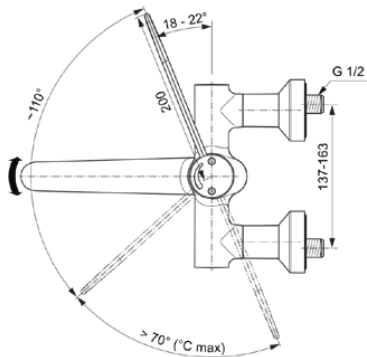

CERAPLUS SAFE SQ

A6700AA

Bild & Zeichnung

Allgemeine Informationen

Produktkategorie:	Waschtischarmaturen
Produktart:	Wand-Waschtischarmatur
Marke:	Ideal Standard
Kollektion:	CERAPLUS SAFE SQ
Designer:	Artefakt
Farbe:	AA - Chrom
Oberflächenveredelung:	glänzend
Höhe (mm):	237
Breite (mm):	400
Ausladung (mm):	325
Befestigungsart:	S-Anschluss
Nettogewicht (kg):	3.72
EAN Code:	4015413339629

Produktstandards & Zertifikate

Normen:	EN 248 DIN 4109-1 EN 1111
Name des ABPZ-Testreports:	PA-IX 29389/IO
Name des BAQUA-Zertifikates:	18/192/27

Produktspezifikationen

Anzahl der Rosette(n):	2
Anzahl der Griffe:	1
BlueStart Technologie:	Nein
Farbcode:	AA
Farbbeschreibung:	chrom
Cool Body Technologie:	Nein
Absperrbare S-Anschlüsse:	Nein
DVGW-Eigensicher:	Nein
Easy-Fix Technologie:	Nein
Griff-Anwendung:	Volumenkontrolle

Produktspezifikationen

Griffposition:	Oben
IdealPure Technologie:	Nein
Mit Kettenöse:	Nein
Integrierte Elektronik:	Nein
Niederdruckmodell:	Nein
Material:	Metall
Material des Griffs:	Metall
Materialspezifikation:	Messing
Maximaler Durchfluss bei 3 bar (l/min):	8
Maximaler Durchfluss bei 3 bar (l/min) für alle Auslässe:	8
Durchfluss bei 3 bar (l) - Auslauf:	8
Betriebs-Höchstdruck (bar):	5
Betriebs-Mindestdruck (bar):	0,5
Geräuschgedämpfte S-Anschlüsse:	Nein
PVD Technologie:	Nein
Form der Rosette(n):	Rund
Smartshine:	Ja
Auslaufart:	Schwenkbar
Auslaufart:	Gegossener Körper
Oberflächenschutz:	verchromt
Oberflächenveredelung:	glänzend
Swivelling spout:	Yes
Strahlreglerart:	Luftsprudler
Sichtbarkeit des Strahlreglers:	Sichtbar
Einstellbar Strahlregler:	Nein
Thermische Desinfektion durchführbar:	Ja
Thermostatisch:	Ja
Berührungslose Steuerung:	Nein
Griffart:	Medical
Art der Temperaturkontrolle:	Thermostatisch
Mit S-Anschlüssen:	Ja
Mit Rückschlagventil:	Ja
Mit Verschlussstopfen:	Nein
Mit Rosette(n):	Ja
Mit Griff(en):	Ja
Mit Auslass:	Ja
Mit herausziehbarer Spülbrause:	Nein
Mit Ablaufgarnitur:	Nein
Befestigungsart:	S-Anschluss
Montageart:	wandhängend