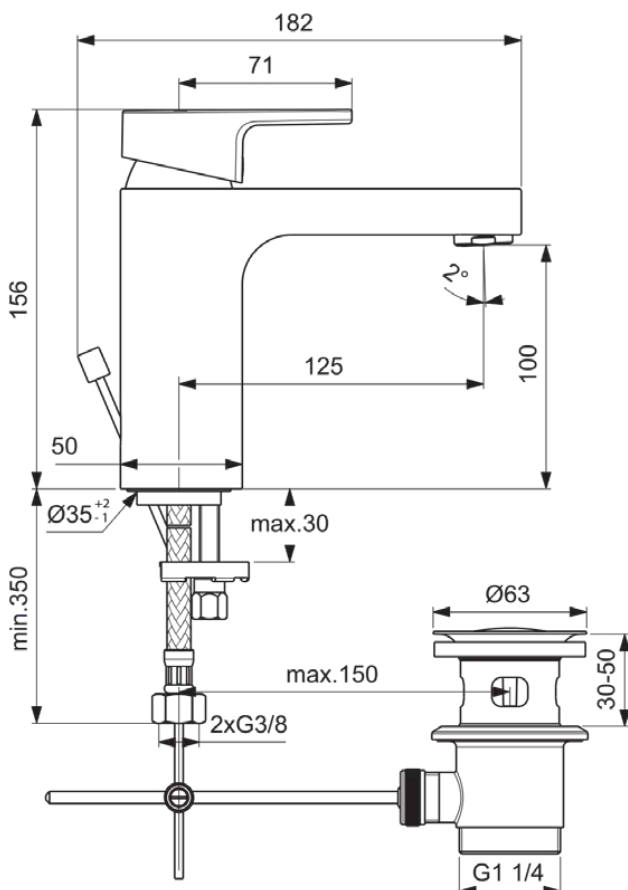

## EDGE

## A7104AA

EDGE | Waschtischarmatur 50x182x156 mm, 125 mm vertikaler Abstand bis Mitte Auslauf in chrom, 5 l/min (3 bar), mit Ablaufgarnitur | EasyFix, Strahlregler, Click-Technologie, EPD, FirmaFlow, SmartShine Oberfläche

### Allgemeine Informationen

Produktkategorie:	Waschtischarmaturen
Produktart:	Waschtischarmatur
Marke:	Ideal Standard
Kollektion:	EDGE
Designer:	Ideal Standard
Farbe:	AA - Chrom
Oberflächenveredelung:	glänzend
Höhe (mm):	156
Breite (mm):	50
Ausladung (mm):	182
Befestigungsart:	EasyFix
Nettogewicht (kg):	1.87
EAN Code:	3800861064947