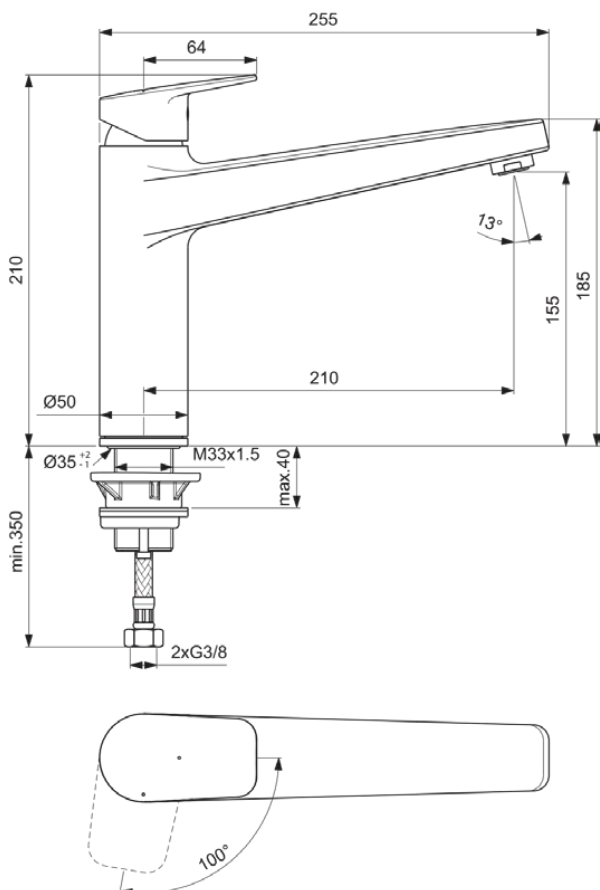

CERAPLAN

BD327AA

CERAPLAN | Küchenarmatur 50x255x210 mm, 210 mm vertikaler Abstand bis Mitte Auslauf in chrom, 9 l/min (3 bar) | EasyFix, BlueStart, Click-Technologie, EPD, FirmaFlow, SmartShine Oberfläche

Bild & Zeichnung

Allgemeine Informationen

Produktkategorie:	Küchenarmaturen
Produktart:	Küchenarmatur
Marke:	Ideal Standard
Kollektion:	CERAPLAN
Designer:	Palomba Serafini Associati
Farbe:	AA - Chrom
Oberflächenveredelung:	glänzend
Höhe (mm):	210
Breite (mm):	50
Ausladung (mm):	255
Befestigungsart:	EasyFix
Nettogewicht (kg):	2.42
EAN Code:	3800861104889