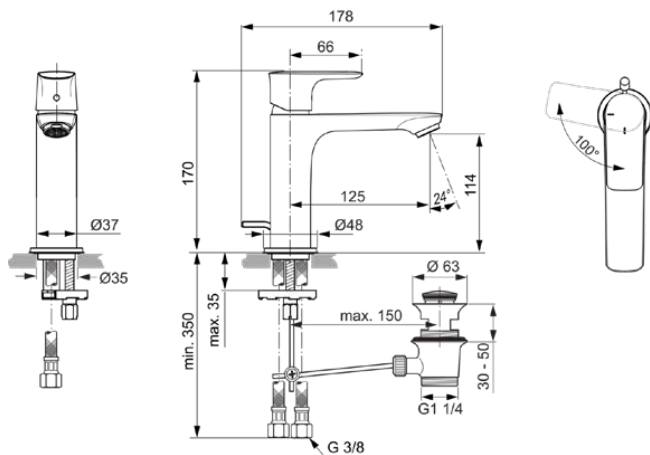

## A7013A2

CONNECT AIR | Waschtischarmatur 48x178x170 mm, 125 mm vertikaler Abstand bis Mitte Auslauf in brushed gold, 5 l/min (3 bar), mit Ablaufgarnitur | EasyFix, BlueStart, EPD, PVD Technologie

### Allgemeine Informationen

Produktkategorie:	Waschtischarmaturen
Produktart:	Waschtischarmatur
Marke:	Ideal Standard
Kollektion:	CONNECT AIR
Designer:	Ideal Standard
Farbe:	A2 - Brushed Gold
Oberflächenveredelung:	satın
Höhe (mm):	170
Breite (mm):	48
Ausladung (mm):	178
Befestigungsart:	EasyFix
Nettogewicht (kg):	1.43
EAN Code:	4015413347402