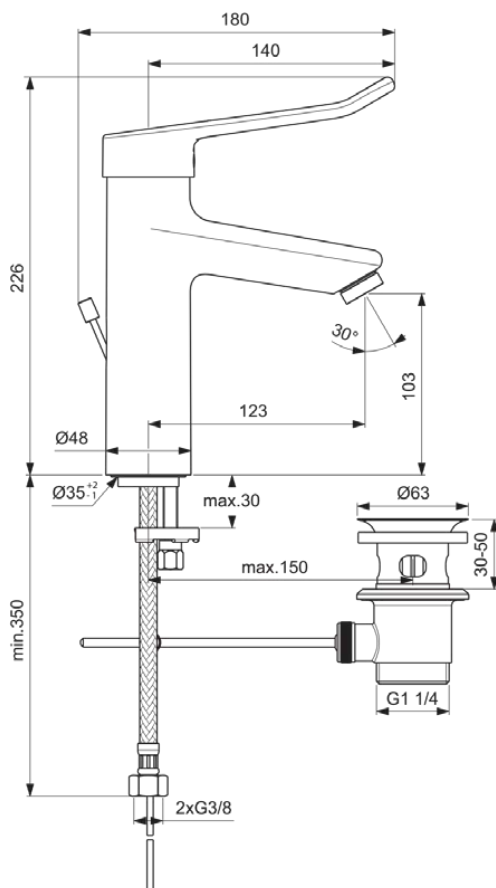

CERAPLUS

BC103AA

CERAPLUS | Waschtischarmatur 48x180x226 mm, 123 mm vertikaler Abstand bis Mitte Auslauf in chrom, 8.4 l/min (3 bar), mit Ablaufgarnitur | EasyFix, Click-Technologie, EPD, FirmaFlow, Vandalismussicher, SmartShine Oberfläche

Bild & Zeichnung

Allgemeine Informationen

Produktkategorie:	Waschtischarmaturen
Produktart:	Waschtischarmatur
Marke:	Ideal Standard
Kollektion:	CERAPLUS
Designer:	Artefakt
Farbe:	AA - Chrom
Oberflächenveredelung:	glänzend
Höhe (mm):	226
Breite (mm):	48
Ausladung (mm):	180
Befestigungsart:	EasyFix
Nettogewicht (kg):	2.05
EAN Code:	3800861059592

Normen: EN 248 | DIN 4109-1 | EN 817

Produktspezifikationen

Anzahl der Griffe:	1
BlueStart Technologie:	Nein
Farbcode:	AA
Farbbeschreibung:	chrom
Cool Body Technologie:	Nein
DVGW-Eigensicher:	Nein
Easy-Fix Technologie:	Ja
FirmaFlow Kartusche:	Ja
Griffposition:	Oben
IdealPure Technologie:	Nein
Mit Kettenöse:	Nein
Integrierte Elektronik:	Nein