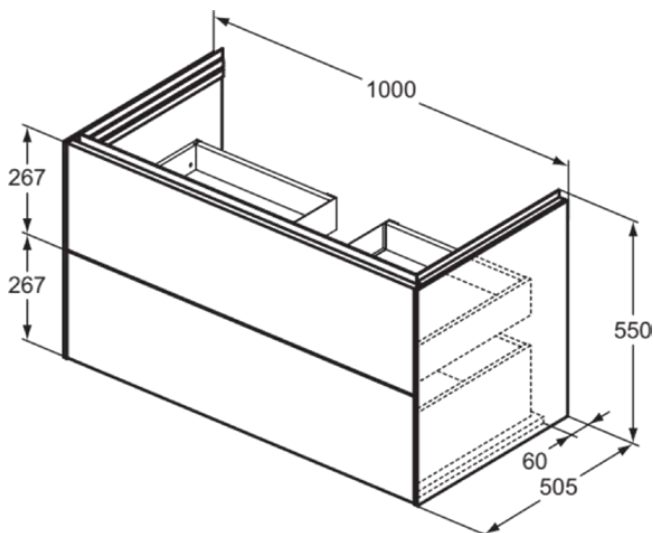

CONCA

T4575Y1

CONCA | Waschtisch-Unterschrank 1000x505x550 mm in weiß matt lackiert, 2 Schubladen | Grifflos, Vollauszug, Push-to-open, SoftClosing, Vormontiert, Nachhaltig gewonnenes Holz, Echtholz furnier

Bild & Zeichnung

Allgemeine Informationen

| | |
|------------------------|----------------------------|
| Produktkategorie: | Möbel |
| Produktart: | Waschtisch-Unterschrank |
| Marke: | Ideal Standard |
| Kollektion: | CONCA |
| Designer: | Palomba Serafini Associati |
| Farbe: | Y1 - Weiß Matt Lackiert |
| Oberflächenveredelung: | Matt |
| Höhe (mm): | 550 |
| Breite (mm): | 1000 |
| Ausladung (mm): | 505 |
| Befestigungsart: | Befestigungsset |
| Nettogewicht (kg): | 46.00 |
| EAN Code: | 8014140483038 |