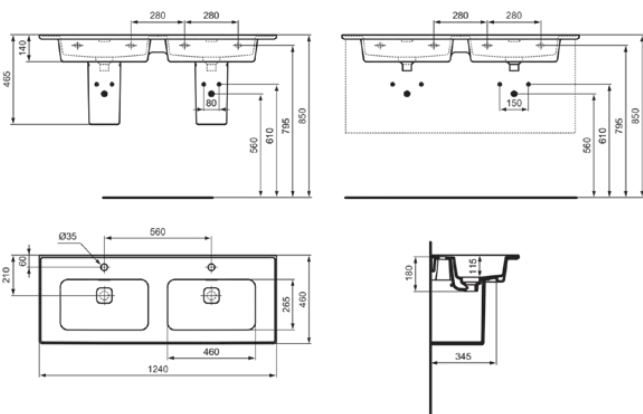

STRADA II

T3005MA

STRADA II | Doppel- Möbelwaschtisch 1240x460x190 mm in weiß, 2 Hahnlöcher, mit Überlauf | IdealPlus

Bild & Zeichnung

Allgemeine Informationen

Produktkategorie:	Waschtische
Produktart:	Möbelwaschtisch
Marke:	Ideal Standard
Kollektion:	STRADA II
Designer:	Studio Levien
Farbe:	MA - Weiß
Oberflächenveredelung:	glänzend
Höhe (mm):	190
Breite (mm):	1240
Ausladung (mm):	460
Nettogewicht (kg):	32.50
EAN Code:	8014140450603

Features

IdealPlus

Produktstandards & Zertifikate

Normen:	EN 14688
Leistungserklärung (DoP):	CL25

Produktspezifikationen

Farbcode:	MA
Farbbeschreibung:	weiß
Eckmodell:	Nein
IdealPlus Technologie:	Ja
Geschliffene Unterseite:	Nein
Barrierefreies Produkt:	Nein
Mit Kettenöse:	Nein
Material:	Keramik
Materialspezifikation:	Feinfeuerton
Anzahl von Hahnlöchern je Waschbecken:	1
Anzahl von Waschbecken:	2
Sichtbarer Überlauf:	Nein
PVD Technologie:	Nein
Platzsparendes Modell:	Nein
Ablagefläche:	Hinten / Links / Rechts / Mitte
Oberflächenveredelung:	glänzend
Position des Hahnlochs:	links / rechts
Form des Überlaufs:	Geschlitzt
Mit Rückwand:	Nein
Mit Verschlussstopfen:	Nein
Mit Überlauf:	Ja

STRADA II

T3005MA

STRADA II | Doppel- Möbelwaschtisch 1240x460x190 mm in weiß, 2 Hahnlöcher, mit Überlauf | IdealPlus

Produktspezifikationen

Mit Siphon:	Nein
Montageart:	wandhängend

Ihr Kontakt vor Ort:

België • Belgique