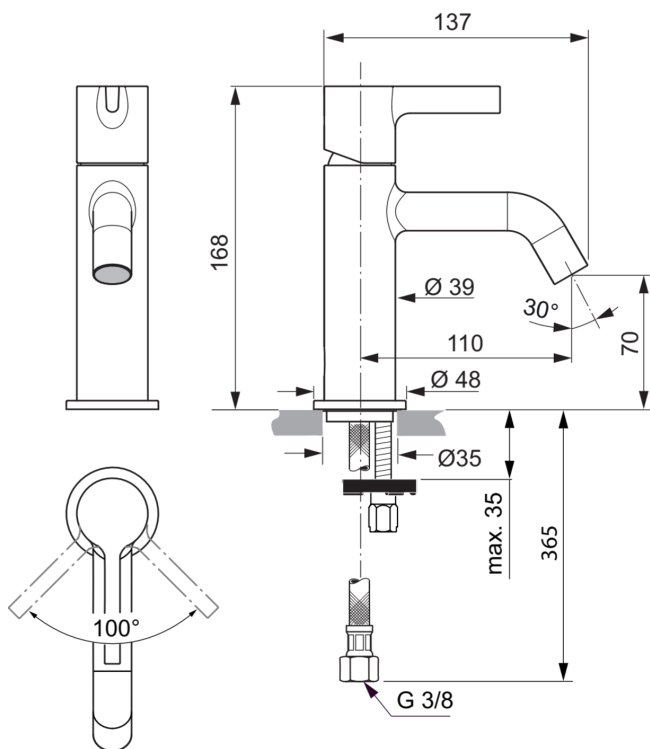

JOY

BC776AA

JOY | Waschtischarmatur 48x141.5x168 mm, 110 mm vertikaler Abstand bis Mitte Auslauf in chrom, 5 l/min (3 bar), ohne Ablaufgarnitur | EasyFix, Verdeckter Strahlregler, EPD, FirmaFlow, SmartShine Oberfläche

Bild & Zeichnung

Allgemeine Informationen

Produktkategorie:	Waschtischarmaturen
Produktart:	Waschtischarmatur
Marke:	Ideal Standard
Kollektion:	JOY
Designer:	Palomba Serafini Associati
Colour:	AA - Chrom
Oberflächenveredelung:	glänzend
Maximale Höhe (mm):	168
Maximale Breite (mm):	48
Ausladung (mm):	141.5
Befestigungsart:	EasyFix
Nettogewicht (kg):	1.16
EAN Code:	3800861086048

Normen:	EN 248 DIN 4109-1 EN 817
Name des ACS-Zertifikates:	19 ACC LY 744

Produktspezifikationen

Anzahl der Rosette(n):	1
Anzahl der Griffe:	1
BlueStart Technologie:	Nein
Farbcode:	AA
Farbbeschreibung:	chrom
Cool Body Technologie:	Nein
DVGW-Eigensicher:	Nein
Easy-Fix Technologie:	Ja
FirmaFlow Kartusche:	Ja
Griffposition:	Oben
IdealPure Technologie:	Nein