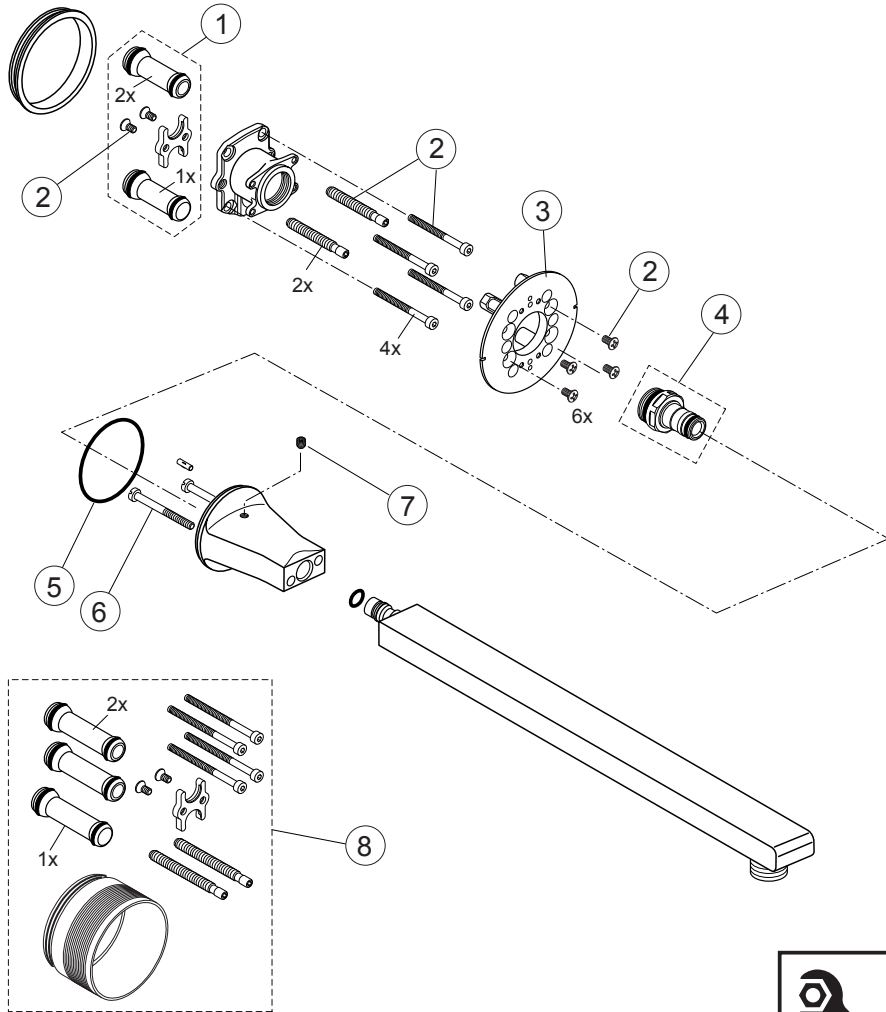

Pos.	Part No.
1	A 860 847 NU
2	A 860 842 NU
3	A 860 853 NU
4	A 860 867 NU
5	A 961 863 NU
6	A 963 331 NU
7	A 962 625 NU
8	A 963 738 NU

Ideal Standard

## ARCHIMODULE

A 1524 ..

1020 / A 868 786  
 Made in Germany

Ideal Standard International NV  
 Corporate Village - Gent Building  
 Da Vincilaan 2  
 1935 Zaventem  
 Belgium

www.idealstandardinternational.com