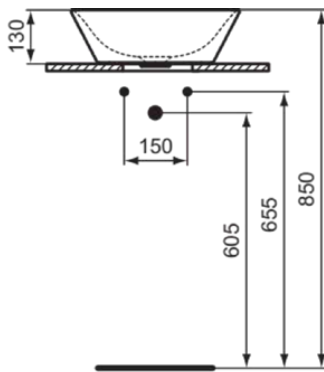

CONNECT AIR

E034701

CONNECT AIR | Schale 400x400x135 mm in weiß glänzend, ohne Hahnloch, ohne Überlauf | Platzsparender Waschtisch

Bild & Zeichnung

Allgemeine Informationen

Produktkategorie:	Waschtische
Produktart:	Schale
Marke:	Ideal Standard
Kollektion:	CONNECT AIR
Designer:	Studio Levien
Farbe:	01 - Weiß Glänzend
Oberflächenveredelung:	glänzend
Höhe (mm):	135
Breite (mm):	400
Ausladung (mm):	400
Nettogewicht (kg):	7.80
EAN Code:	5017830506874

Features

Platzsparender Waschtisch

Downloads

[• EPD](#)

[• Installation Guide](#)

Produktstandards & Zertifikate

Normen:	EN 14688
Leistungserklärung (DoP):	CL00

Produktspezifikationen

Farbcode:	01
Farbbeschreibung:	weiß glänzend
Geschliffene Rückseite(n):	Nein
Geschliffene Unterseite:	Ja
Barrierefreies Produkt:	Nein
Mit Kettenöse:	Nein
Material:	Keramik
Materialspezifikation:	Feinfeurton
Anzahl von Hahnlöchern je Waschbecken:	0
Anzahl von Waschbecken:	1
Sichtbarer Überlauf:	Nein
PVD Technologie:	Nein
Ablagefläche:	Ohne
Oberflächenveredelung:	glänzend
Mit Rückwand:	Nein
Mit Verschlussstopfen:	Nein
Mit Überlauf:	Nein
Mit Siphon:	Nein