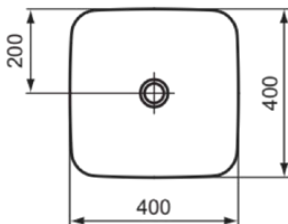

CONNECT AIR

E034701

CONNECT AIR | Schale 400x400x135 mm in weiß glänzend, ohne Hahnloch, ohne Überlauf | Platzsparender Waschtisch

Bild & Zeichnung

Allgemeine Informationen

Produktkategorie:	Waschtische
Produktart:	Schale
Marke:	Ideal Standard
Kollektion:	CONNECT AIR
Designer:	Studio Levien
Farbe:	01 - Weiß Glänzend
Oberflächenveredelung:	glänzend
Höhe (mm):	135
Breite (mm):	400
Ausladung (mm):	400
Nettogewicht (kg):	7.80
EAN Code:	5017830506874

Features

Platzsparender Waschtisch

Downloads

[• EPD](#)

[• Installation Guide](#)

Produktstandards & Zertifikate

Normen:	EN 14688
Leistungserklärung (DoP):	CL00

Produktspezifikationen

Farbcode:	01
Farbbeschreibung:	weiß glänzend
Geschliffene Rückseite(n):	Nein
Geschliffene Unterseite:	Ja
Barrierefreies Produkt:	Nein
Mit Kettenöse:	Nein
Material:	Keramik
Materialspezifikation:	Feinfeurton
Anzahl von Hahnlöchern je Waschbecken:	0
Anzahl von Waschbecken:	1
Sichtbarer Überlauf:	Nein
PVD Technologie:	Nein
Ablagefläche:	Ohne
Oberflächenveredelung:	glänzend
Mit Rückwand:	Nein
Mit Verschlussstopfen:	Nein
Mit Überlauf:	Nein
Mit Siphon:	Nein