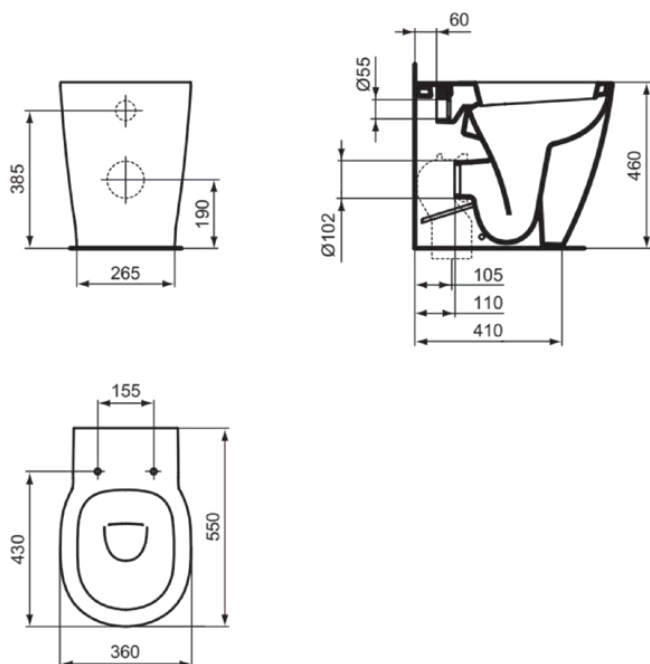

## E607201

CONNECT FREEDOM | Stand-WC (rückseitig offen) 365x550x510 mm in weiß glänzend, CL1 Vollspülung 4.5 - 6 l/min, horizontaler Ablauf | CL1, CL2

### Allgemeine Informationen

Produktkategorie:	Toiletten
Produktart:	Stand-WC (rückseitig offen)
Marke:	Ideal Standard
Kollektion:	CONNECT FREEDOM
Designer:	Studio Levien
Farbe:	01 - Weiß Glänzend
Oberflächenveredelung:	glänzend
Höhe (mm):	510
Breite (mm):	365
Ausladung (mm):	550
Befestigungsart:	Befestigungsset
Nettogewicht (kg):	32.90
EAN Code:	5017830451631

## CONNECT FREEDOM

E607201

CONNECT FREEDOM | Stand-WC (rückseitig offen) 365x550x510 mm in weiß glänzend, CL1  
Vollspülung 4.5 - 6 l/min, horizontaler Ablauf | CL1, CL2